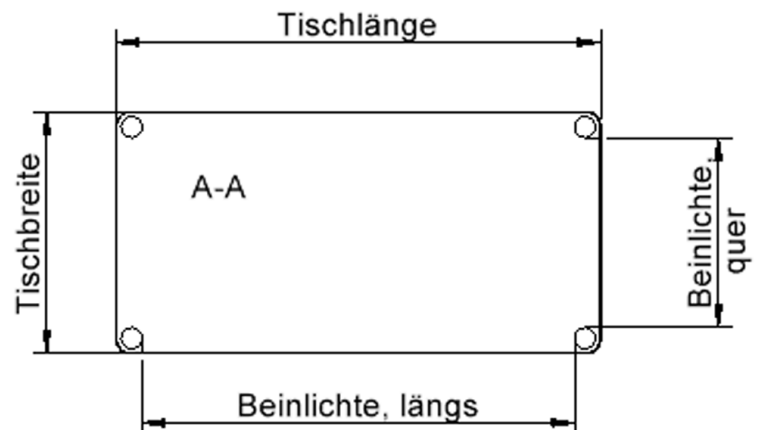

Möbelwerk Niesky GmbH
Neuhofer Straße 4-6
02906 Niesky
Deutschland

T +49 3588 2537-0
F +49 3588 2537-30
E info@moebelwerk-niesky.de
www.moebelwerk-niesky.de

© Copyright by Möbelwerk Niesky GmbH

26.02.2025
Seite 2/2