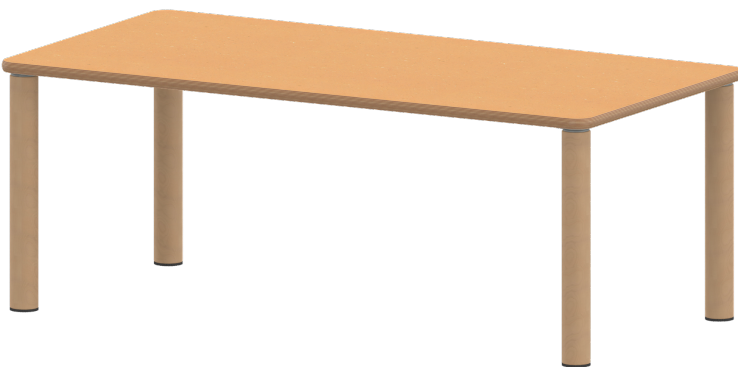

TIX6RE1470L1

PRODUKTDATENBLATT
WWW.MOEBELWERK-NIESKY.DE

TISCH ZALOTTI MIT LINOLEUM-BELAG

RECHTECKTISCH ZALOTTI, B/H/T: 140X41X70 CM, TISCHBEINE AUS MASSIVHOLZ Ø 60 MM, TISCHFUSS-VARIANTE: STELLFUSS

PRODUKTBESCHREIBUNG

Unsere Tischserie ZALOTTI ist eine zargenlose und dazu multifunktionale und unglaublich vielseitige Tischbauweise! Einfach die perfekte Lösung für Dies und Das, wofür in der Welt heranwachsender Kinder robuste TISCHE benötigt werden - für kreatives Lernen, Basteln und Spielen oder auch als Esstisch für das gemeinsame Frühstück oder Mittagessen.

Die Ecken der Tischplatte sind großzügig abgerundet, die umlaufende Tischkante ist ballig gefräst und wasserabweisend beschichtet.

Die sehr stabile Schraubkonstruktion der Tischbeine unmittelbar unter der Tischplatte bietet maximale Beinfreiheit und ist somit auch für Rollstuhlfahrer geeignet.

- ZALOTTI - der ZA-rgenLO-se TI-sch
- rechteckige Tischplatte, 4 verschiedene Größen
- abgerundete Ecken
- Tischoberseite mit Linoleumbelag 2,5 mm dick, Farben wählbar
- unterseitig mit HPL-Beschichtung
- Trägerplatte aus stabilem Multiplex Echtholz, mehrfach verleimt, 18 mm
- ballig gerundete Tischkanten, feuchtigkeitsabweisend
- runde Tischbeine Ø 60 mm
- Tischausführung in 8 Höhen lieferbar
- Tischbeine aus Buche-Massivholz
- regulierbarer Stellfuß zum Bodenausgleich