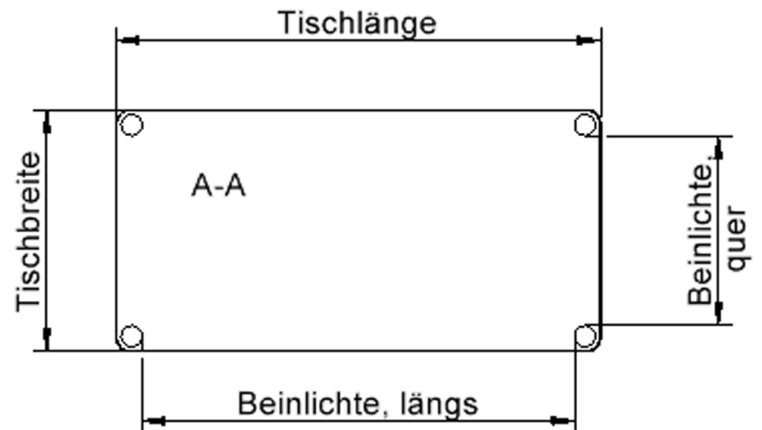

Zubehör

Freistehend

26.02.2025
Seite 1/2

Artikelnummer	TIX6RE1470L1	
Breite / Höhe / Tiefe	1400 mm / 410 mm / 700 mm	55.1" / 16.1" / 27.6"
Montageart	Freistehend	
Einsatzbereich	Krippe, Kindergarten	
Zertifizierung	2 Jahre Gewährleistung	
Eigenschaften	akustisch wirksam, trocken abwischbar	
Material	Holz, Linoleum, Sperrholz/Multiplex	
Form	Rechteckig	
Produktlinie	Zalotti	

Tischbein-Lichten und Grundmaße (Angaben in [cm])

Bezeichnung (Maße [cm])	Tisch-Länge	Tisch-Breite	Bein-Lichte, längs	Bein-Lichte, quer
RE126	120	60	105	45
RE128	120	80	105	65
RE147	140	70	125	55
RE168	160	80	145	65