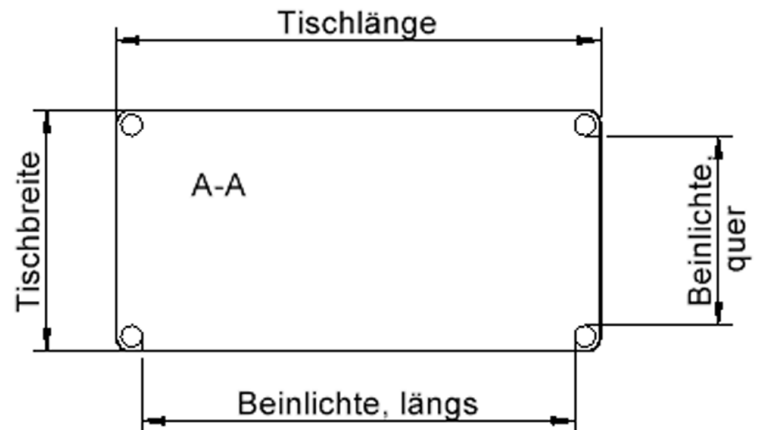

EIGENSCHAFTEN

- ZALOTTI - der ZA-rgenLO-se TI-sch
- rechteckige Tischplatte, 4 verschiedene Größen
- abgerundete Ecken
- Tischoberseite mit Linoleumbelag 2,5 mm dick, Farben wählbar
- unterseitig mit HPL-Beschichtung
- Trägerplatte aus stabilem Multiplex Echtholz, mehrfach verleimt, 18 mm
- ballig gerundete Tischkanten, feuchtigkeitsabweisend
- runde Tischbeine Ø 60 mm
- Tischausführung in 8 Höhen lieferbar
- Tischbeine aus Buche-Massivholz
- regulierbarer Stellfuß zum Bodenausgleich

Freistehend

Artikelnummer	TIX6RE147KL1	
Breite / Höhe / Tiefe	1400 mm / 250 mm / 700 mm	55.1" / 9.8" / 27.6"
Montageart	Freistehend	
Einsatzbereich	Krippe, Kindergarten	
Zertifizierung	2 Jahre Gewährleistung	
Eigenschaften	akustisch wirksam, trocken abwischbar	
Material	Holz, Linoleum, Sperrholz/Multiplex	
Form	Rechteckig	
Produktlinie	Zalotti	

lt. Angebotsprogramm

Tischbein-Lichten und Grundmaße (Angaben in [cm])

Bezeichnung (Maße [cm])	Tisch-Länge	Tisch-Breite	Bein-Lichte, längs	Bein-Lichte, quer
RE126	120	60	105	45
RE128	120	80	105	65
RE147	140	70	125	55
RE168	160	80	145	65