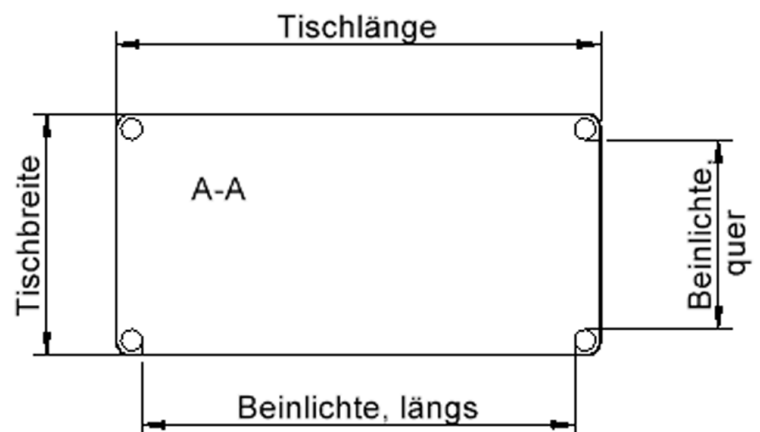

Möbelwerk Niesky GmbH
Neuhofer Straße 4-6
02906 Niesky
Deutschland

T +49 3588 2537-0
F +49 3588 2537-30
E info@moebelwerk-niesky.de
www.moebelwerk-niesky.de

© Copyright by Möbelwerk Niesky GmbH

26.02.2025
Seite 2/2