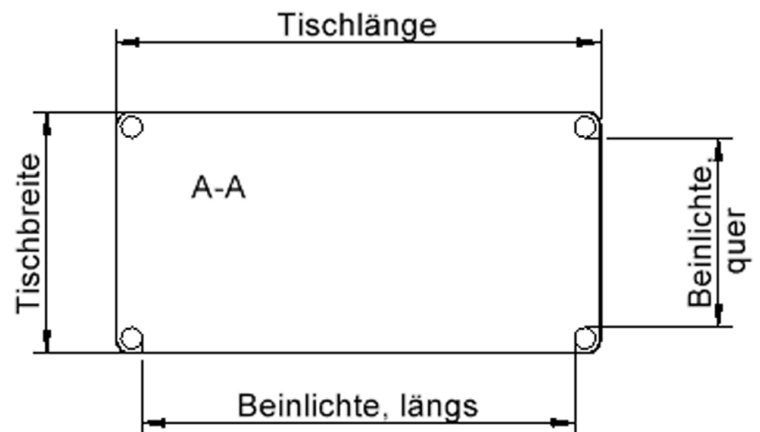

EIGENSCHAFTEN

- ZALOTTI - der ZA-rgenLO-se TI-sch
- rechteckige Tischplatte, 4 verschiedene Größen
- abgerundete Ecken
- Tischoberseite mit Linoleumbelag 2,5 mm dick, Farben wählbar
- unterseitig mit HPL-Beschichtung
- Trägerplatte aus stabilem Multiplex Echtholz, mehrfach verleimt, 18 mm
- ballig gerundete Tischkanten, feuchtigkeitsabweisend
- runde Tischbeine Ø 60 mm
- Tischausführung in 8 Höhen lieferbar
- Tischbeine aus Buche-Massivholz
- regulierbarer Stellfuß zum Bodenausgleich

Freistehend

Artikelnummer	TIX6RE1680L1	
Breite / Höhe / Tiefe	1600 mm / 410 mm / 800 mm	63" / 16.1" / 31.5"
Montageart	Freistehend	
Einsatzbereich	Krippe, Kindergarten	
Zertifizierung	2 Jahre Gewährleistung	
Eigenschaften	akustisch wirksam, trocken abwischbar	
Material	Holz, Linoleum, Sperrholz/Multiplex	
Form	Rechteckig	
Produktlinie	Zalotti	

lt. Angebotsprogramm

Tischbein-Lichten und Grundmaße (Angaben in [cm])

Bezeichnung (Maße [cm])	Tisch-Länge	Tisch-Breite	Bein-Lichte, längs	Bein-Lichte, quer
RE126	120	60	105	45
RE128	120	80	105	65
RE147	140	70	125	55
RE168	160	80	145	65