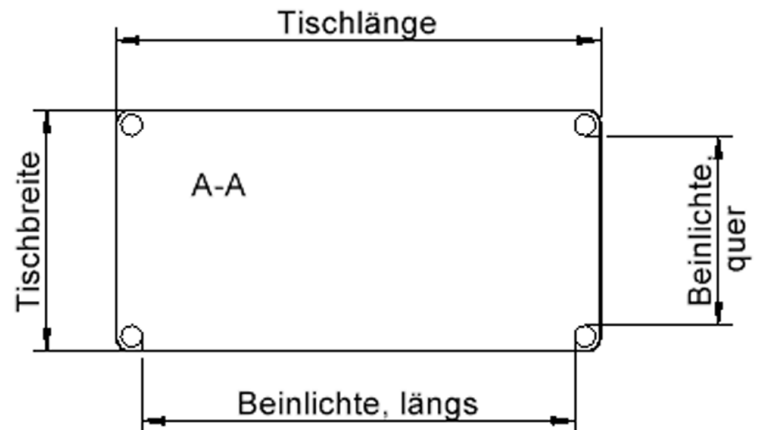

EIGENSCHAFTEN

- ZALOTTI - der ZA-rgenLO-se TI-sch
- rechteckige Tischplatte, 4 verschiedene Größen
- abgerundete Ecken
- Tischoberseite mit Linoleumbelag 2,5 mm dick, Farben wählbar
- unterseitig mit HPL-Beschichtung
- Trägerplatte aus stabilem Multiplex Echtholz, mehrfach verleimt, 18 mm
- ballig gerundete Tischkanten, feuchtigkeitsabweisend
- runde Tischbeine Ø 60 mm
- Tischausführung in 8 Höhen lieferbar
- Tischbeine aus Buche-Massivholz
- regulierbarer Stellfuß zum Bodenausgleich

Freistehend

Artikelnummer	TIX6RE1680L1	
Breite / Höhe / Tiefe	1600 mm / 410 mm / 800 mm	63" / 16.1" / 31.5"
Montageart	Freistehend	
Einsatzbereich	Krippe, Kindergarten	
Zertifizierung	2 Jahre Gewährleistung	
Eigenschaften	akustisch wirksam, trocken abwischbar	
Material	Holz, Linoleum, Sperrholz/Multiplex	
Form	Rechteckig	
Produktlinie	Zalotti	

lt. Angebotsprogramm

Tischbein-Lichten und Grundmaße (Angaben in [cm])

Bezeichnung (Maße [cm])	Tisch-Länge	Tisch-Breite	Bein-Lichte, längs	Bein-Lichte, quer
RE126	120	60	105	45
RE128	120	80	105	65
RE147	140	70	125	55
RE168	160	80	145	65