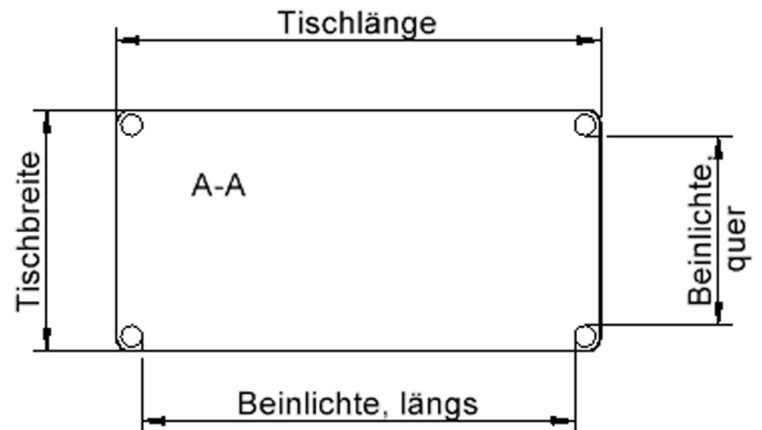

### EIGENSCHAFTEN

- ZALOTTI - der ZA-rgenLO-se TI-sch
- rechteckige Tischplatte, 4 verschiedene Größen
- abgerundete Ecken
- Tischplatte beidseitig mit HPL beschichtet - für Oberseite Farben, Dekore wählbar
- Schichtstoffbelag / HPL-Belag, 0,8 mm
- Trägerplatte aus stabilem Multiplex Echtholz, mehrfach verleimt, 18 mm
- ballig gerundete Tischkanten, feuchtigkeitsabweisend
- runde Tischbeine Ø 60 mm
- Tischausführung in 7 Höhen lieferbar
- Tischbeine aus Stahlrohr, pulverbeschichtet in Weißaluminium RAL 9006
- manuell höheneinstellbar bis +14 cm

## Tischbein-Lichten und Grundmaße (Angaben in [cm])

| Bezeichnung (Maße [cm]) | Tisch-Länge | Tisch-Breite | Bein-Lichte, längs | Bein-Lichte, quer |
|-------------------------|-------------|--------------|--------------------|-------------------|
| RE126                   | 120         | 60           | 105                | 45                |
| RE128                   | 120         | 80           | 105                | 65                |
| RE147                   | 140         | 70           | 125                | 55                |
| RE168                   | 160         | 80           | 145                | 65                |