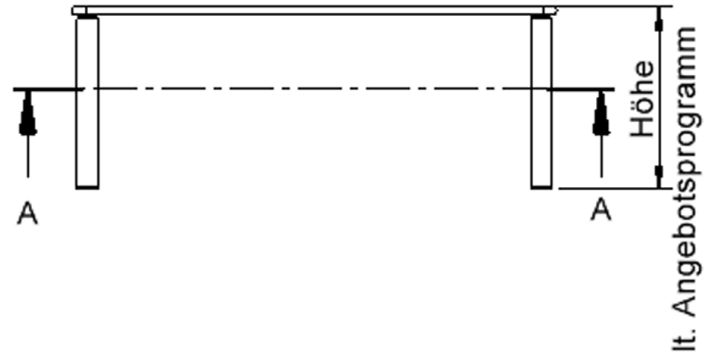

Artikelnummer	TIX6RE1680H4	
Breite / Höhe / Tiefe	1600 mm / 410 mm - 550 mm / 800 mm	63" / 16.1" - 21.7" / 31.5"
Montageart	Freistehend	
Einsatzbereich	Krippe, Kindergarten	
Zertifizierung	2 Jahre Gewährleistung	
Eigenschaften	trocken abwischbar	
Material	Kunststoff, Schichtstoffplatte, Sperrholz/Multiplex, Stahl	
Form	Rechteckig	
Produktlinie	Zalotti	

Tischbein-Lichten und Grundmaße (Angaben in [cm])

Bezeichnung (Maße [cm])	Tisch-Länge	Tisch-Breite	Bein-Lichte, längs	Bein-Lichte, quer
RE126	120	60	105	45
RE128	120	80	105	65
RE147	140	70	125	55
RE168	160	80	145	65