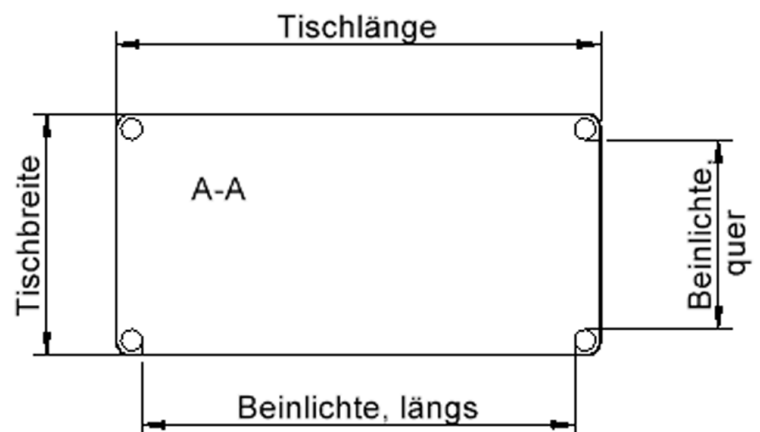

### EIGENSCHAFTEN

- ZALOTTI - der ZA-rgenLO-se TI-sch
- rechteckige Tischplatte, 4 verschiedene Größen
- abgerundete Ecken
- Tischplatte beidseitig mit HPL beschichtet - für Oberseite Farben, Dekore wählbar
- Schichtstoffbelag / HPL-Belag, 0,8 mm
- Trägerplatte aus stabilem Multiplex Echtholz, mehrfach verleimt, 18 mm
- ballig gerundete Tischkanten, feuchtigkeitsabweisend
- runde Tischbeine Ø 60 mm
- Tischausführung in 8 Höhen lieferbar
- Tischbeine aus Stahlrohr, pulverbeschichtet in Weißaluminium RAL 9006
- regulierbarer Stellfuß zum Bodenausgleich

## Tischbein-Lichten und Grundmaße (Angaben in [cm])

| Bezeichnung (Maße [cm]) | Tisch-Länge | Tisch-Breite | Bein-Lichte, längs | Bein-Lichte, quer |
|-------------------------|-------------|--------------|--------------------|-------------------|
| RE126                   | 120         | 60           | 105                | 45                |
| RE128                   | 120         | 80           | 105                | 65                |
| RE147                   | 140         | 70           | 125                | 55                |
| RE168                   | 160         | 80           | 145                | 65                |