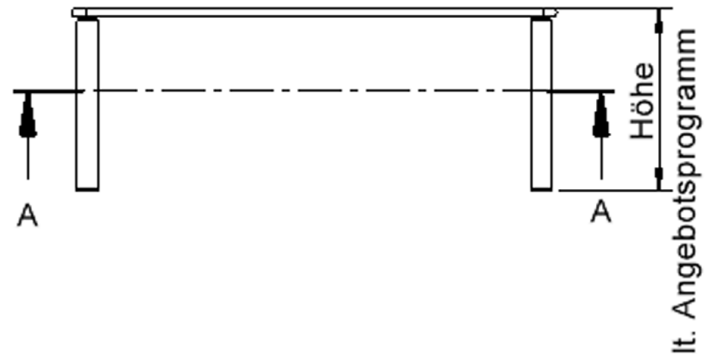

Artikelnummer	TIX6RE1475H2	
Breite / Höhe / Tiefe	1400 mm / 710 mm / 700 mm	55.1" / 28" / 27.6"
Montageart	Freistehend, Fahrbar	
Einsatzbereich	Kindergarten, Grundschule, Weiterführende Schule, Büro und Objekt, Konferenzraum	
Zertifizierung	2 Jahre Gewährleistung	
Eigenschaften	trocken abwischbar	
Material	Holz, Schichtstoffplatte, Sperrholz/Multiplex	
Form	Rechteckig	
Produktlinie	Zalotti	

Tischbein-Lichten und Grundmaße (Angaben in [cm])

Bezeichnung (Maße [cm])	Tisch-Länge	Tisch-Breite	Bein-Lichte, längs	Bein-Lichte, quer
RE126	120	60	105	45
RE128	120	80	105	65
RE147	140	70	125	55
RE168	160	80	145	65