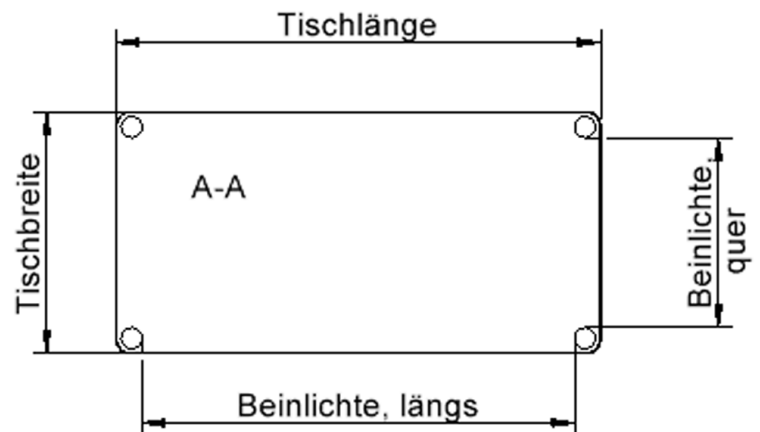

EIGENSCHAFTEN

- ZALOTTI - der ZA-rgenLO-se TI-sch
- rechteckige Tischplatte, 4 verschiedene Größen
- abgerundete Ecken
- Tischplatte beidseitig mit HPL beschichtet - für Oberseite Farben, Dekore wählbar
- Schichtstoffbelag / HPL-Belag, 0,8 mm
- Trägerplatte aus stabilem Multiplex Echtholz, mehrfach verleimt, 18 mm
- ballig gerundete Tischkanten, feuchtigkeitsabweisend
- runde Tischbeine Ø 60 mm
- Tischausführung in 8 Höhen lieferbar
- Tischbeine aus Buche-Massivholz
- Tisch fahrbar - 2 Beine besitzen Rollen

Freistehend

Fahrbar

Artikelnummer	TIX6RE1475H2	
Breite / Höhe / Tiefe	1400 mm / 710 mm / 700 mm	55.1" / 28" / 27.6"
Montageart	Freistehend, Fahrbar	
Einsatzbereich	Kindergarten, Grundschule, Weiterführende Schule, Büro und Objekt, Konferenzraum	
Zertifizierung	2 Jahre Gewährleistung	
Eigenschaften	trocken abwischbar	
Material	Holz, Schichtstoffplatte, Sperrholz/Multiplex	
Form	Rechteckig	
Produktlinie	Zalotti	

Tischbein-Lichten und Grundmaße (Angaben in [cm])

Bezeichnung (Maße [cm])	Tisch-Länge	Tisch-Breite	Bein-Lichte, längs	Bein-Lichte, quer
RE126	120	60	105	45
RE128	120	80	105	65
RE147	140	70	125	55
RE168	160	80	145	65