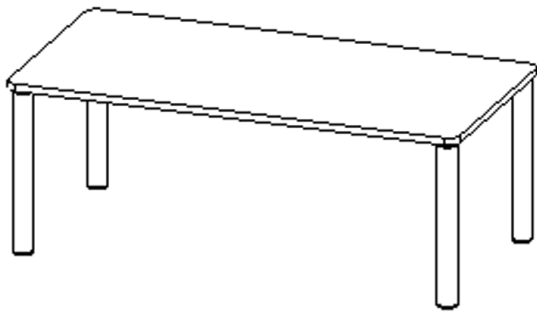

Artikelnummer	TIX6RE1475H2	
Breite / Höhe / Tiefe	1400 mm / 710 mm / 700 mm	55.1" / 28" / 27.6"
Montageart	Freistehend, Fahrbar	
Einsatzbereich	Kindergarten, Grundschule, Weiterführende Schule, Büro und Objekt, Konferenzraum	
Zertifizierung	2 Jahre Gewährleistung	
Eigenschaften	trocken abwischbar	
Material	Holz, Schichtstoffplatte, Sperrholz/Multiplex	
Form	Rechteckig	
Produktlinie	Zalotti	

Tischbein-Lichten und Grundmaße (Angaben in [cm])

Bezeichnung (Maße [cm])	Tisch-Länge	Tisch-Breite	Bein-Lichte, längs	Bein-Lichte, quer
RE126	120	60	105	45
RE128	120	80	105	65
RE147	140	70	125	55
RE168	160	80	145	65