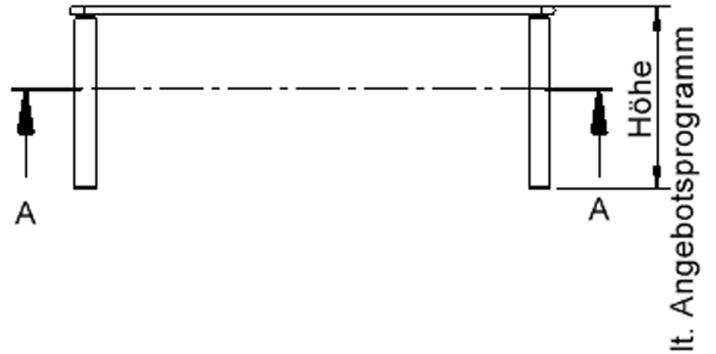

Artikelnummer	TIX6RE1475H2	
Breite / Höhe / Tiefe	1400 mm / 710 mm / 700 mm	55.1" / 28" / 27.6"
Montageart	Freistehend, Fahrbar	
Einsatzbereich	Kindergarten, Grundschule, Weiterführende Schule, Büro und Objekt, Konferenzraum	
Zertifizierung	2 Jahre Gewährleistung	
Eigenschaften	trocken abwischbar	
Material	Holz, Schichtstoffplatte, Sperrholz/Multiplex	
Form	Rechteckig	
Produktlinie	Zalotti	

Tischbein-Lichten und Grundmaße (Angaben in [cm])

Bezeichnung (Maße [cm])	Tisch-Länge	Tisch-Breite	Bein-Lichte, längs	Bein-Lichte, quer
RE126	120	60	105	45
RE128	120	80	105	65
RE147	140	70	125	55
RE168	160	80	145	65