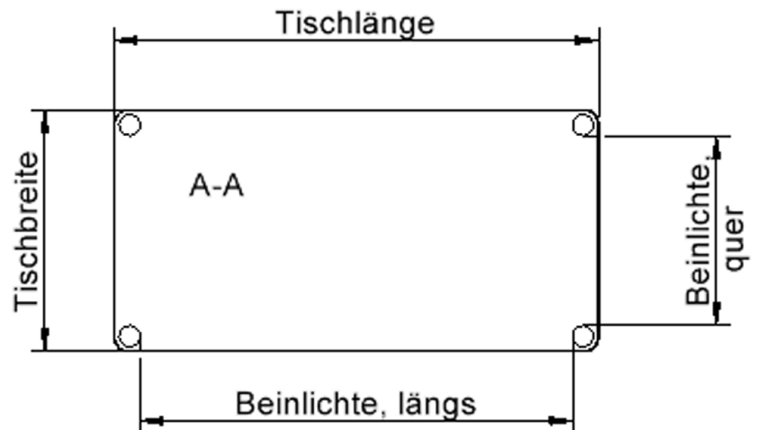

EIGENSCHAFTEN

- ZALOTTI - der ZA-rgenLO-se TI-sch
- rechteckige Tischplatte, 4 verschiedene Größen
- abgerundete Ecken
- Tischplatte beidseitig mit HPL beschichtet - für Oberseite Farben, Dekore wählbar
- Schichtstoffbelag / HPL-Belag, 0,8 mm
- Trägerplatte aus stabilem Multiplex Echtholz, mehrfach verleimt, 18 mm
- ballig gerundete Tischkanten, feuchtigkeitsabweisend
- runde Tischbeine Ø 60 mm
- Tischausführung in 8 Höhen lieferbar
- Tischbeine aus Buche-Massivholz
- Tisch fahrbar - 2 Beine besitzen Rollen

Freistehend

Fahrbar

Artikelnummer	TIX6RE1475H2	
Breite / Höhe / Tiefe	1400 mm / 710 mm / 700 mm	55.1" / 28" / 27.6"
Montageart	Freistehend, Fahrbar	
Einsatzbereich	Kindergarten, Grundschule, Weiterführende Schule, Büro und Objekt, Konferenzraum	
Zertifizierung	2 Jahre Gewährleistung	
Eigenschaften	trocken abwischbar	
Material	Holz, Schichtstoffplatte, Sperrholz/Multiplex	
Form	Rechteckig	
Produktlinie	Zalotti	

Tischbein-Lichten und Grundmaße (Angaben in [cm])

Bezeichnung (Maße [cm])	Tisch-Länge	Tisch-Breite	Bein-Lichte, längs	Bein-Lichte, quer
RE126	120	60	105	45
RE128	120	80	105	65
RE147	140	70	125	55
RE168	160	80	145	65