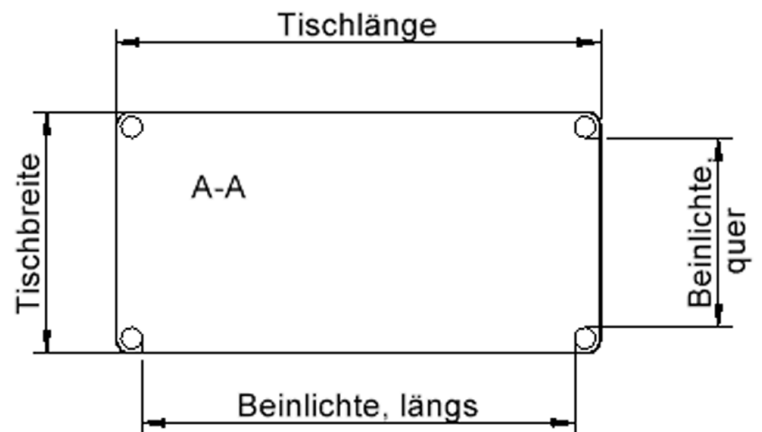

EIGENSCHAFTEN

- ZALOTTI - der ZA-rgenLO-se TI-sch
- rechteckige Tischplatte, 4 verschiedene Größen
- abgerundete Ecken
- Tischplatte beidseitig mit HPL beschichtet - für Oberseite Farben, Dekore wählbar
- Schichtstoffbelag / HPL-Belag, 0,8 mm
- Trägerplatte aus stabilem Multiplex Echtholz, mehrfach verleimt, 18 mm
- ballig gerundete Tischkanten, feuchtigkeitsabweisend
- runde Tischbeine Ø 60 mm
- Tischausführung in 8 Höhen lieferbar
- Tischbeine aus Buche-Massivholz
- Tisch fahrbar - 2 Beine besitzen Rollen

Freistehend

Fahrbar

Artikelnummer	TIX6RE1474H2	
Breite / Höhe / Tiefe	1400 mm / 640 mm / 700 mm	55.1" / 25.2" / 27.6"
Montageart	Freistehend, Fahrbar	
Einsatzbereich	Krippe, Kindergarten, Grundschule	
Zertifizierung	2 Jahre Gewährleistung	
Eigenschaften	trocken abwischbar	
Material	Holz, Schichtstoffplatte, Sperrholz/Multiplex	
Form	Rechteckig	
Produktlinie	Zalotti	

lt. Angebotsprogramm

Tischbein-Lichten und Grundmaße (Angaben in [cm])

Bezeichnung (Maße [cm])	Tisch-Länge	Tisch-Breite	Bein-Lichte, längs	Bein-Lichte, quer
RE126	120	60	105	45
RE128	120	80	105	65
RE147	140	70	125	55
RE168	160	80	145	65