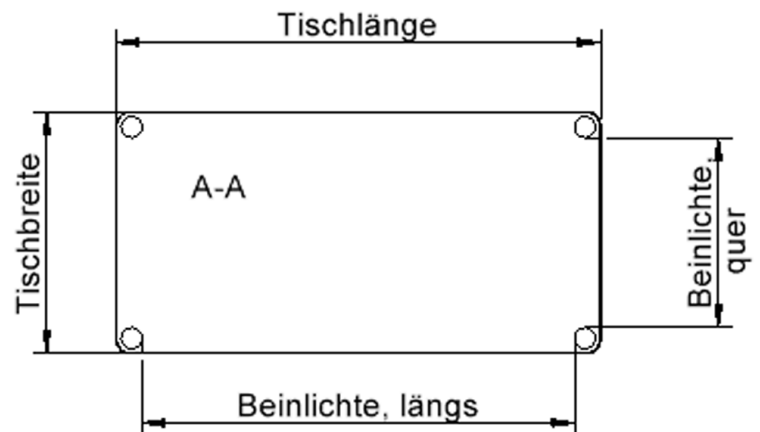

EIGENSCHAFTEN

- ZALOTTI - der ZA-rgenLO-se TI-sch
- rechteckige Tischplatte, 4 verschiedene Größen
- abgerundete Ecken
- Tischplatte beidseitig mit HPL beschichtet - für Oberseite Farben, Dekore wählbar
- Schichtstoffbelag / HPL-Belag, 0,8 mm
- Trägerplatte aus stabilem Multiplex Echtholz, mehrfach verleimt, 18 mm
- ballig gerundete Tischkanten, feuchtigkeitsabweisend
- runde Tischbeine Ø 60 mm
- Tischausführung in 8 Höhen lieferbar
- Tischbeine aus Buche-Massivholz
- Tisch fahrbar - 2 Beine besitzen Rollen

Freistehend

Fahrbar

Artikelnummer	TIX6RE1474H2	
Breite / Höhe / Tiefe	1400 mm / 640 mm / 700 mm	55.1" / 25.2" / 27.6"
Montageart	Freistehend, Fahrbar	
Einsatzbereich	Krippe, Kindergarten, Grundschule	
Zertifizierung	2 Jahre Gewährleistung	
Eigenschaften	trocken abwischbar	
Material	Holz, Schichtstoffplatte, Sperrholz/Multiplex	
Form	Rechteckig	
Produktlinie	Zalotti	

Tischbein-Lichten und Grundmaße (Angaben in [cm])

Bezeichnung (Maße [cm])	Tisch-Länge	Tisch-Breite	Bein-Lichte, längs	Bein-Lichte, quer
RE126	120	60	105	45
RE128	120	80	105	65
RE147	140	70	125	55
RE168	160	80	145	65