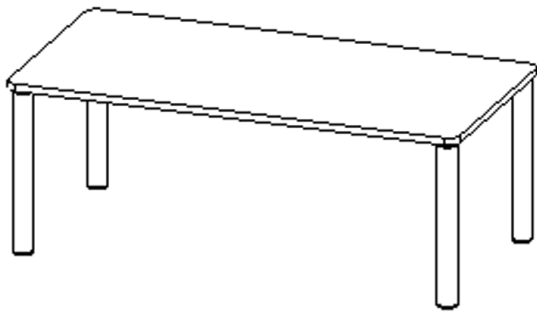

Artikelnummer	TIX6RE1474H2	
Breite / Höhe / Tiefe	1400 mm / 640 mm / 700 mm	55.1" / 25.2" / 27.6"
Montageart	Freistehend, Fahrbar	
Einsatzbereich	Krippe, Kindergarten, Grundschule	
Zertifizierung	2 Jahre Gewährleistung	
Eigenschaften	trocken abwischbar	
Material	Holz, Schichtstoffplatte, Sperrholz/Multiplex	
Form	Rechteckig	
Produktlinie	Zalotti	

Tischbein-Lichten und Grundmaße (Angaben in [cm])

Bezeichnung (Maße [cm])	Tisch-Länge	Tisch-Breite	Bein-Lichte, längs	Bein-Lichte, quer
RE126	120	60	105	45
RE128	120	80	105	65
RE147	140	70	125	55
RE168	160	80	145	65