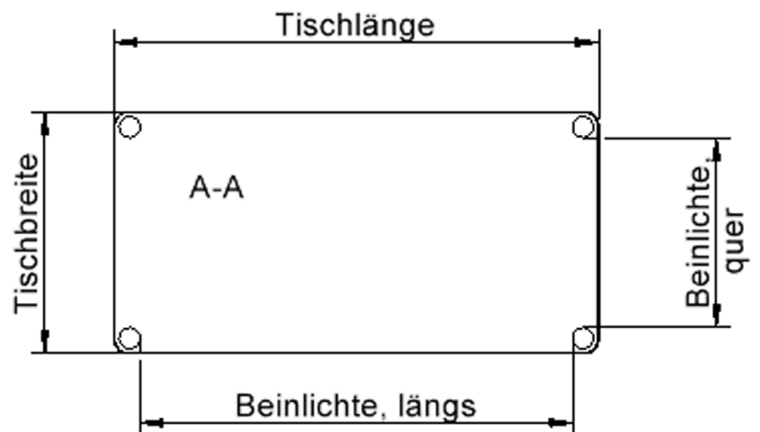

EIGENSCHAFTEN

- ZALOTTI - der ZA-rgenLO-se TI-sch
- rechteckige Tischplatte, 4 verschiedene Größen
- abgerundete Ecken
- Tischplatte beidseitig mit HPL beschichtet - für Oberseite Farben, Dekore wählbar
- Schichtstoffbelag / HPL-Belag, 0,8 mm
- Trägerplatte aus stabilem Multiplex Echtholz, mehrfach verleimt, 18 mm
- ballig gerundete Tischkanten, feuchtigkeitsabweisend
- runde Tischbeine Ø 60 mm
- Tischausführung in 8 Höhen lieferbar
- Tischbeine aus Buche-Massivholz
- Tisch fahrbar - 2 Beine besitzen Rollen

Freistehend

Fahrbar

Artikelnummer	TIX6RE1473H2	
Breite / Höhe / Tiefe	1400 mm / 590 mm / 700 mm	55.1" / 23.2" / 27.6"
Montageart	Freistehend, Fahrbar	
Einsatzbereich	Krippe, Kindergarten, Grundschule	
Zertifizierung	2 Jahre Gewährleistung	
Eigenschaften	trocken abwischbar	
Material	Holz, Schichtstoffplatte, Sperrholz/Multiplex	
Form	Rechteckig	
Produktlinie	Zalotti	

lt. Angebotsprogramm

Tischbein-Lichten und Grundmaße (Angaben in [cm])

Bezeichnung (Maße [cm])	Tisch-Länge	Tisch-Breite	Bein-Lichte, längs	Bein-Lichte, quer
RE126	120	60	105	45
RE128	120	80	105	65
RE147	140	70	125	55
RE168	160	80	145	65