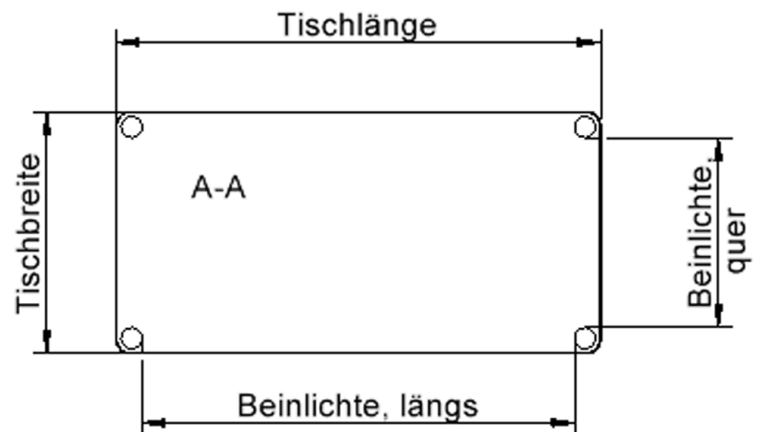

EIGENSCHAFTEN

- ZALOTTI - der ZA-rgenLO-se TI-sch
- rechteckige Tischplatte, 4 verschiedene Größen
- abgerundete Ecken
- Tischplatte beidseitig mit HPL beschichtet - für Oberseite Farben, Dekore wählbar
- Schichtstoffbelag / HPL-Belag, 0,8 mm
- Trägerplatte aus stabilem Multiplex Echtholz, mehrfach verleimt, 18 mm
- ballig gerundete Tischkanten, feuchtigkeitsabweisend
- runde Tischbeine Ø 60 mm
- Tischausführung in 8 Höhen lieferbar
- Tischbeine aus Buche-Massivholz
- Tisch fahrbar - 2 Beine besitzen Rollen

Freistehend

Fahrbar

Artikelnummer	TIX6RE1473H2	
Breite / Höhe / Tiefe	1400 mm / 590 mm / 700 mm	55.1" / 23.2" / 27.6"
Montageart	Freistehend, Fahrbar	
Einsatzbereich	Krippe, Kindergarten, Grundschule	
Zertifizierung	2 Jahre Gewährleistung	
Eigenschaften	trocken abwischbar	
Material	Holz, Schichtstoffplatte, Sperrholz/Multiplex	
Form	Rechteckig	
Produktlinie	Zalotti	

Tischbein-Lichten und Grundmaße (Angaben in [cm])

Bezeichnung (Maße [cm])	Tisch-Länge	Tisch-Breite	Bein-Lichte, längs	Bein-Lichte, quer
RE126	120	60	105	45
RE128	120	80	105	65
RE147	140	70	125	55
RE168	160	80	145	65