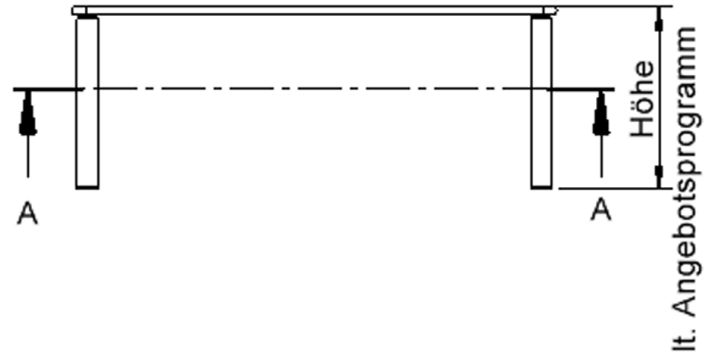

Artikelnummer	TIX6RE1473H2	
Breite / Höhe / Tiefe	1400 mm / 590 mm / 700 mm	55.1" / 23.2" / 27.6"
Montageart	Freistehend, Fahrbar	
Einsatzbereich	Krippe, Kindergarten, Grundschule	
Zertifizierung	2 Jahre Gewährleistung	
Eigenschaften	trocken abwischbar	
Material	Holz, Schichtstoffplatte, Sperrholz/Multiplex	
Form	Rechteckig	
Produktlinie	Zalotti	

Tischbein-Lichten und Grundmaße (Angaben in [cm])

Bezeichnung (Maße [cm])	Tisch-Länge	Tisch-Breite	Bein-Lichte, längs	Bein-Lichte, quer
RE126	120	60	105	45
RE128	120	80	105	65
RE147	140	70	125	55
RE168	160	80	145	65