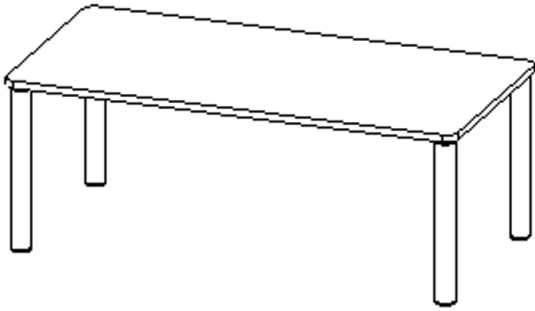

Artikelnummer	TIX6RE1473H2	
Breite / Höhe / Tiefe	1400 mm / 590 mm / 700 mm	55.1" / 23.2" / 27.6"
Montageart	Freistehend, Fahrbar	
Einsatzbereich	Krippe, Kindergarten, Grundschule	
Zertifizierung	2 Jahre Gewährleistung	
Eigenschaften	trocken abwischbar	
Material	Holz, Schichtstoffplatte, Sperrholz/Multiplex	
Form	Rechteckig	
Produktlinie	Zalotti	

Tischbein-Lichten und Grundmaße (Angaben in [cm])

Bezeichnung (Maße [cm])	Tisch-Länge	Tisch-Breite	Bein-Lichte, längs	Bein-Lichte, quer
RE126	120	60	105	45
RE128	120	80	105	65
RE147	140	70	125	55
RE168	160	80	145	65