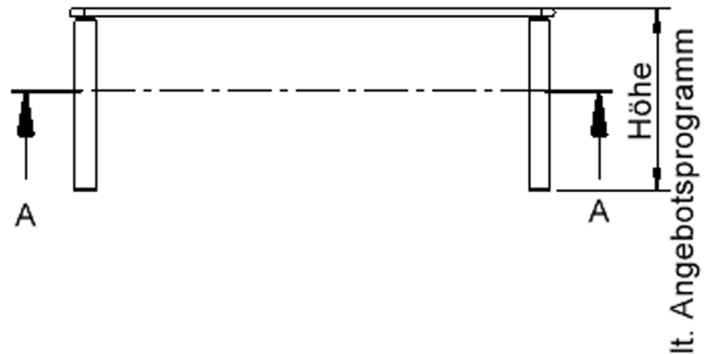

Artikelnummer	TIX6RE1470H2	
Breite / Höhe / Tiefe	1400 mm / 410 mm / 700 mm	55.1" / 16.1" / 27.6"
Montageart	Freistehend, Fahrbar	
Einsatzbereich	Krippe, Kindergarten	
Zertifizierung	2 Jahre Gewährleistung	
Eigenschaften	trocken abwischbar	
Material	Holz, Schichtstoffplatte, Sperrholz/Multiplex	
Form	Rechteckig	
Produktlinie	Zalotti	

Tischbein-Lichten und Grundmaße (Angaben in [cm])

Bezeichnung (Maße [cm])	Tisch-Länge	Tisch-Breite	Bein-Lichte, längs	Bein-Lichte, quer
RE126	120	60	105	45
RE128	120	80	105	65
RE147	140	70	125	55
RE168	160	80	145	65