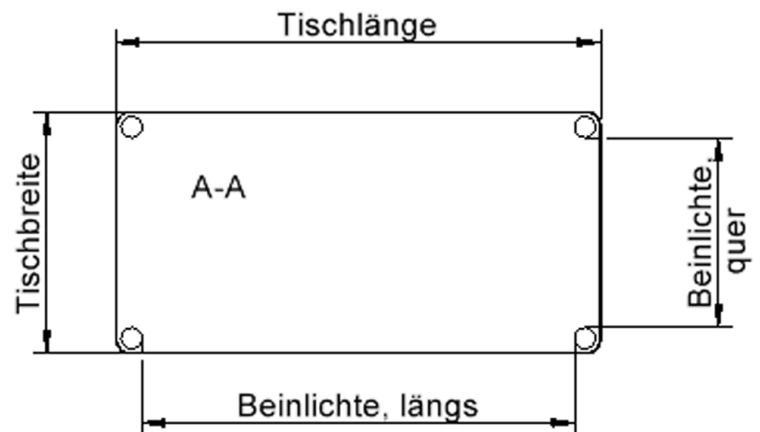

EIGENSCHAFTEN

- ZALOTTI - der ZA-rgenLO-se TI-sch
- rechteckige Tischplatte, 4 verschiedene Größen
- abgerundete Ecken
- Tischplatte beidseitig mit HPL beschichtet - für Oberseite Farben, Dekore wählbar
- Schichtstoffbelag / HPL-Belag, 0,8 mm
- Trägerplatte aus stabilem Multiplex Echtholz, mehrfach verleimt, 18 mm
- ballig gerundete Tischkanten, feuchtigkeitsabweisend
- runde Tischbeine Ø 60 mm
- Tischausführung in 8 Höhen lieferbar
- Tischbeine aus Buche-Massivholz
- Tisch fahrbar - 2 Beine besitzen Rollen

Freistehend

Fahrbar

Artikelnummer	TIX6RE1470H2	
Breite / Höhe / Tiefe	1400 mm / 410 mm / 700 mm	55.1" / 16.1" / 27.6"
Montageart	Freistehend, Fahrbar	
Einsatzbereich	Krippe, Kindergarten	
Zertifizierung	2 Jahre Gewährleistung	
Eigenschaften	trocken abwischbar	
Material	Holz, Schichtstoffplatte, Sperrholz/Multiplex	
Form	Rechteckig	
Produktlinie	Zalotti	

Tischbein-Lichten und Grundmaße (Angaben in [cm])

Bezeichnung (Maße [cm])	Tisch-Länge	Tisch-Breite	Bein-Lichte, längs	Bein-Lichte, quer
RE126	120	60	105	45
RE128	120	80	105	65
RE147	140	70	125	55
RE168	160	80	145	65