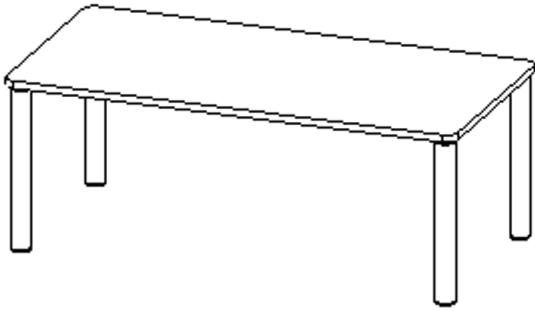

Artikelnummer	TIX6RE1681H2	
Breite / Höhe / Tiefe	1600 mm / 460 mm / 800 mm	63" / 18.1" / 31.5"
Montageart	Freistehend, Fahrbar	
Einsatzbereich	Krippe, Kindergarten, Grundschule	
Zertifizierung	2 Jahre Gewährleistung	
Eigenschaften	trocken abwischbar	
Material	Holz, Schichtstoffplatte, Sperrholz/Multiplex	
Form	Rechteckig	
Produktlinie	Zalotti	

Tischbein-Lichten und Grundmaße (Angaben in [cm])

Bezeichnung (Maße [cm])	Tisch-Länge	Tisch-Breite	Bein-Lichte, längs	Bein-Lichte, quer
RE126	120	60	105	45
RE128	120	80	105	65
RE147	140	70	125	55
RE168	160	80	145	65