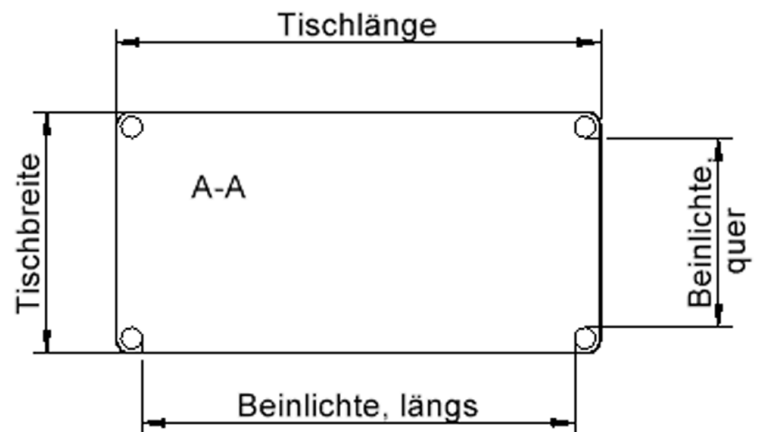

EIGENSCHAFTEN

- ZALOTTI - der ZA-rgenLO-se TI-sch
- rechteckige Tischplatte, 4 verschiedene Größen
- abgerundete Ecken
- Tischplatte beidseitig mit HPL beschichtet - für Oberseite Farben, Dekore wählbar
- Schichtstoffbelag / HPL-Belag, 0,8 mm
- Trägerplatte aus stabilem Multiplex Echtholz, mehrfach verleimt, 18 mm
- ballig gerundete Tischkanten, feuchtigkeitsabweisend
- runde Tischbeine Ø 60 mm
- Tischausführung in 8 Höhen lieferbar
- Tischbeine aus Buche-Massivholz
- Tisch fahrbar - 2 Beine besitzen Rollen

Freistehend

Fahrbar

Artikelnummer	TIX6RE1681H2	
Breite / Höhe / Tiefe	1600 mm / 460 mm / 800 mm	63" / 18.1" / 31.5"
Montageart	Freistehend, Fahrbar	
Einsatzbereich	Krippe, Kindergarten, Grundschule	
Zertifizierung	2 Jahre Gewährleistung	
Eigenschaften	trocken abwischbar	
Material	Holz, Schichtstoffplatte, Sperrholz/Multiplex	
Form	Rechteckig	
Produktlinie	Zalotti	

Tischbein-Lichten und Grundmaße (Angaben in [cm])

Bezeichnung (Maße [cm])	Tisch-Länge	Tisch-Breite	Bein-Lichte, längs	Bein-Lichte, quer
RE126	120	60	105	45
RE128	120	80	105	65
RE147	140	70	125	55
RE168	160	80	145	65