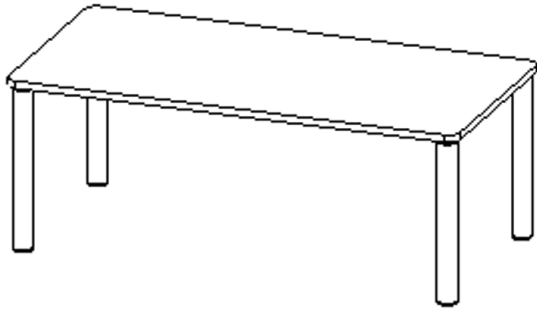

Artikelnummer	TIX6RE1681H2	
Breite / Höhe / Tiefe	1600 mm / 460 mm / 800 mm	63" / 18.1" / 31.5"
Montageart	Freistehend, Fahrbar	
Einsatzbereich	Krippe, Kindergarten, Grundschule	
Zertifizierung	2 Jahre Gewährleistung	
Eigenschaften	trocken abwischbar	
Material	Holz, Schichtstoffplatte, Sperrholz/Multiplex	
Form	Rechteckig	
Produktlinie	Zalotti	

Tischbein-Lichten und Grundmaße (Angaben in [cm])

Bezeichnung (Maße [cm])	Tisch-Länge	Tisch-Breite	Bein-Lichte, längs	Bein-Lichte, quer
RE126	120	60	105	45
RE128	120	80	105	65
RE147	140	70	125	55
RE168	160	80	145	65