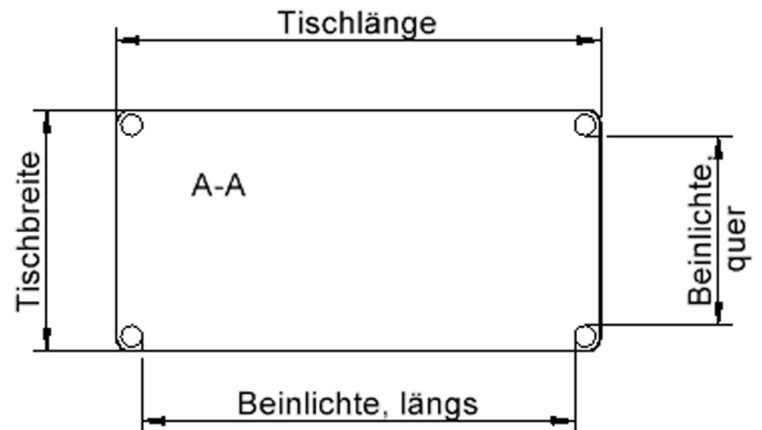

EIGENSCHAFTEN

- ZALOTTI - der ZA-rgenLO-se TI-sch
- rechteckige Tischplatte, 4 verschiedene Größen
- abgerundete Ecken
- Tischplatte beidseitig mit HPL beschichtet - für Oberseite Farben, Dekore wählbar
- Schichtstoffbelag / HPL-Belag, 0,8 mm
- Trägerplatte aus stabilem Multiplex Echtholz, mehrfach verleimt, 18 mm
- ballig gerundete Tischkanten, feuchtigkeitsabweisend
- runde Tischbeine Ø 60 mm
- Tischausführung in 8 Höhen lieferbar
- Tischbeine aus Buche-Massivholz
- Tisch fahrbar - 2 Beine besitzen Rollen

Freistehend

Fahrbar

Artikelnummer	TIX6RE1681H2	
Breite / Höhe / Tiefe	1600 mm / 460 mm / 800 mm	63" / 18.1" / 31.5"
Montageart	Freistehend, Fahrbar	
Einsatzbereich	Krippe, Kindergarten, Grundschule	
Zertifizierung	2 Jahre Gewährleistung	
Eigenschaften	trocken abwischbar	
Material	Holz, Schichtstoffplatte, Sperrholz/Multiplex	
Form	Rechteckig	
Produktlinie	Zalotti	

Tischbein-Lichten und Grundmaße (Angaben in [cm])

Bezeichnung (Maße [cm])	Tisch-Länge	Tisch-Breite	Bein-Lichte, längs	Bein-Lichte, quer
RE126	120	60	105	45
RE128	120	80	105	65
RE147	140	70	125	55
RE168	160	80	145	65