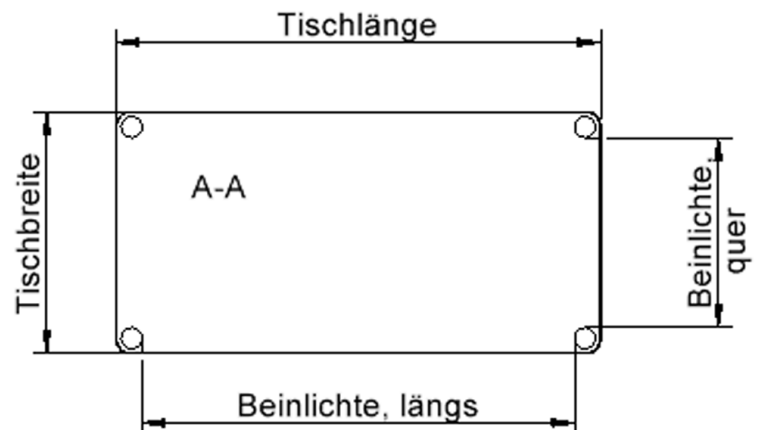

EIGENSCHAFTEN

- ZALOTTI - der ZA-rgenLO-se TI-sch
- rechteckige Tischplatte, 4 verschiedene Größen
- abgerundete Ecken
- Tischplatte beidseitig mit HPL beschichtet - für Oberseite Farben, Dekore wählbar
- Schichtstoffbelag / HPL-Belag, 0,8 mm
- Trägerplatte aus stabilem Multiplex Echtholz, mehrfach verleimt, 18 mm
- ballig gerundete Tischkanten, feuchtigkeitsabweisend
- runde Tischbeine Ø 60 mm
- Tischausführung in 8 Höhen lieferbar
- Tischbeine aus Buche-Massivholz
- regulierbarer Stellfuß zum Bodenausgleich

Freistehend

26.02.2025
Seite 1/2

Artikelnummer	TIX6RE1476H1	
Breite / Höhe / Tiefe	1400 mm / 760 mm / 700 mm	55.1" / 29.9" / 27.6"
Montageart	Freistehend	
Einsatzbereich	Kindergarten, Grundschule, Weiterführende Schule, Büro und Objekt, Konferenzraum	
Zertifizierung	2 Jahre Gewährleistung	
Eigenschaften	trocken abwischbar	
Material	Holz, Schichtstoffplatte, Sperrholz/Multiplex	
Form	Rechteckig	
Produktlinie	Zalotti	

Tischbein-Lichten und Grundmaße (Angaben in [cm])

Bezeichnung (Maße [cm])	Tisch-Länge	Tisch-Breite	Bein-Lichte, längs	Bein-Lichte, quer
RE126	120	60	105	45
RE128	120	80	105	65
RE147	140	70	125	55
RE168	160	80	145	65