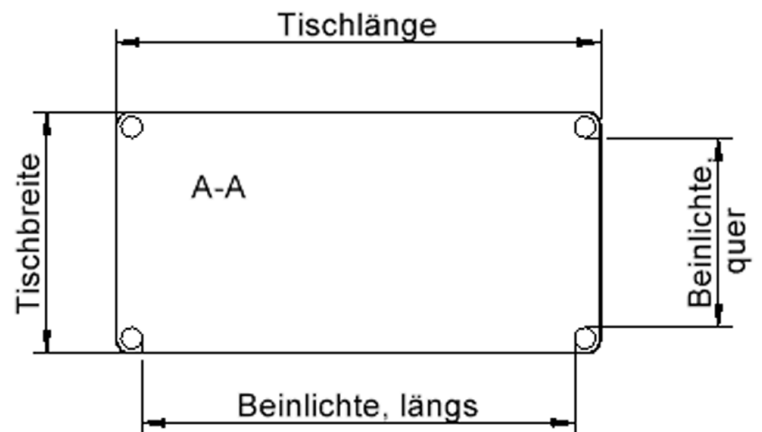

Möbelwerk Niesky GmbH
Neuhofer Straße 4-6
02906 Niesky
Deutschland

T +49 3588 2537-0
F +49 3588 2537-30
E info@moebelwerk-niesky.de
www.moebelwerk-niesky.de

© Copyright by Möbelwerk Niesky GmbH

26.02.2025
Seite 2/2