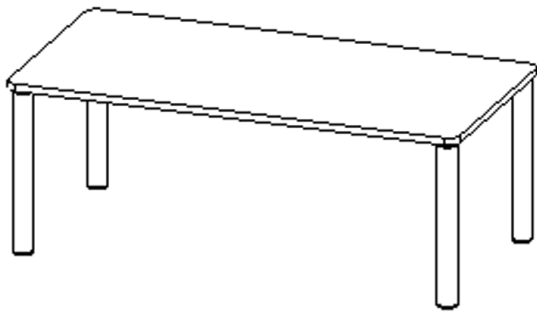

Artikelnummer	TIX6RE1473H1	
Breite / Höhe / Tiefe	1400 mm / 590 mm / 700 mm	55.1" / 23.2" / 27.6"
Montageart	Freistehend	
Einsatzbereich	Krippe, Kindergarten, Grundschule	
Zertifizierung	2 Jahre Gewährleistung	
Eigenschaften	trocken abwischbar	
Material	Holz, Schichtstoffplatte, Sperrholz/Multiplex	
Form	Rechteckig	
Produktlinie	Zalotti	

Tischbein-Lichten und Grundmaße (Angaben in [cm])

Bezeichnung (Maße [cm])	Tisch-Länge	Tisch-Breite	Bein-Lichte, längs	Bein-Lichte, quer
RE126	120	60	105	45
RE128	120	80	105	65
RE147	140	70	125	55
RE168	160	80	145	65