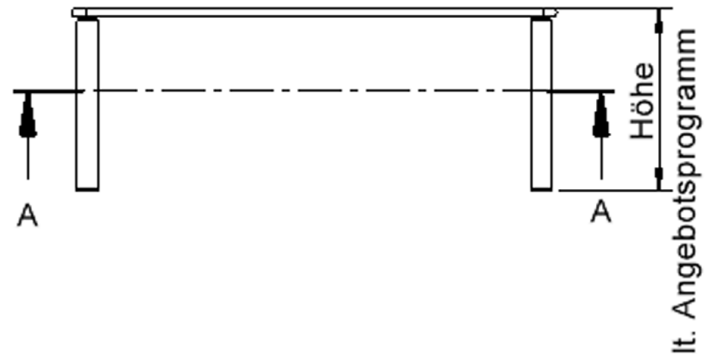

Artikelnummer	TIX6RE1473H1	
Breite / Höhe / Tiefe	1400 mm / 590 mm / 700 mm	55.1" / 23.2" / 27.6"
Montageart	Freistehend	
Einsatzbereich	Krippe, Kindergarten, Grundschule	
Zertifizierung	2 Jahre Gewährleistung	
Eigenschaften	trocken abwischbar	
Material	Holz, Schichtstoffplatte, Sperrholz/Multiplex	
Form	Rechteckig	
Produktlinie	Zalotti	

Tischbein-Lichten und Grundmaße (Angaben in [cm])

Bezeichnung (Maße [cm])	Tisch-Länge	Tisch-Breite	Bein-Lichte, längs	Bein-Lichte, quer
RE126	120	60	105	45
RE128	120	80	105	65
RE147	140	70	125	55
RE168	160	80	145	65