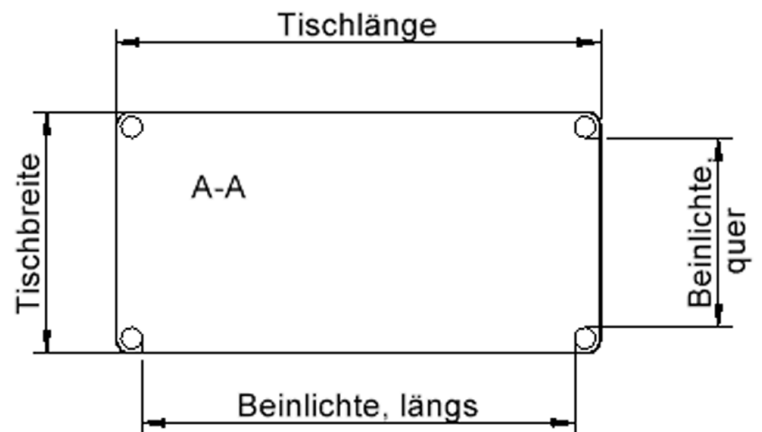

EIGENSCHAFTEN

- ZALOTTI - der ZA-rgenLO-se TI-sch
- rechteckige Tischplatte, 4 verschiedene Größen
- abgerundete Ecken
- Tischplatte beidseitig mit HPL beschichtet - für Oberseite Farben, Dekore wählbar
- Schichtstoffbelag / HPL-Belag, 0,8 mm
- Trägerplatte aus stabilem Multiplex Echtholz, mehrfach verleimt, 18 mm
- ballig gerundete Tischkanten, feuchtigkeitsabweisend
- runde Tischbeine Ø 60 mm
- Tischausführung in 8 Höhen lieferbar
- Tischbeine aus Buche-Massivholz
- regulierbarer Stellfuß zum Bodenausgleich

Freistehend

26.02.2025
Seite 1/2

Artikelnummer	TIX6RE1472H1	
Breite / Höhe / Tiefe	1400 mm / 530 mm / 700 mm	55.1" / 20.9" / 27.6"
Montageart	Freistehend	
Einsatzbereich	Krippe, Kindergarten, Grundschule	
Zertifizierung	2 Jahre Gewährleistung	
Eigenschaften	trocken abwischbar	
Material	Holz, Schichtstoffplatte, Sperrholz/Multiplex	
Form	Rechteckig	
Produktlinie	Zalotti	

lt. Angebotsprogramm

Tischbein-Lichten und Grundmaße (Angaben in [cm])

Bezeichnung (Maße [cm])	Tisch-Länge	Tisch-Breite	Bein-Lichte, längs	Bein-Lichte, quer
RE126	120	60	105	45
RE128	120	80	105	65
RE147	140	70	125	55
RE168	160	80	145	65