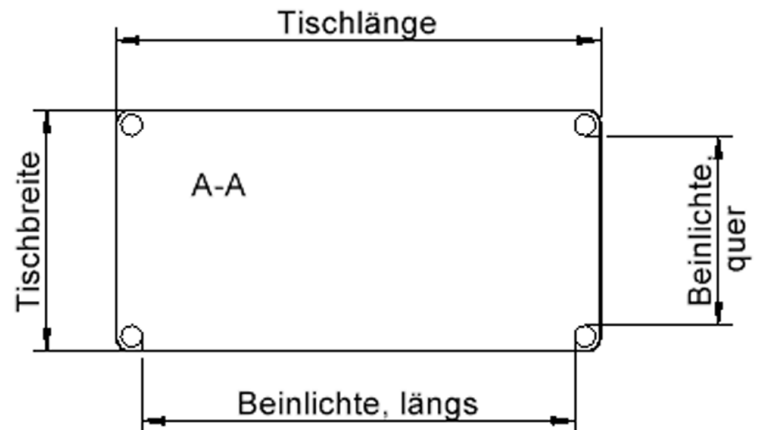

EIGENSCHAFTEN

- ZALOTTI - der ZA-rgenLO-se TI-sch
- rechteckige Tischplatte, 4 verschiedene Größen
- abgerundete Ecken
- Tischplatte beidseitig mit HPL beschichtet - für Oberseite Farben, Dekore wählbar
- Schichtstoffbelag / HPL-Belag, 0,8 mm
- Trägerplatte aus stabilem Multiplex Echtholz, mehrfach verleimt, 18 mm
- ballig gerundete Tischkanten, feuchtigkeitsabweisend
- runde Tischbeine Ø 60 mm
- Tischausführung in 8 Höhen lieferbar
- Tischbeine aus Buche-Massivholz
- regulierbarer Stellfuß zum Bodenausgleich

Freistehend

Artikelnummer	TIX6RE147KH1	
Breite / Höhe / Tiefe	1400 mm / 250 mm / 700 mm	55.1" / 9.8" / 27.6"
Montageart	Freistehend	
Einsatzbereich	Krippe, Kindergarten	
Zertifizierung	2 Jahre Gewährleistung	
Eigenschaften	trocken abwischbar	
Material	Holz, Schichtstoffplatte, Sperrholz/Multiplex	
Form	Rechteckig	
Produktlinie	Zalotti	

lt. Angebotsprogramm

Tischbein-Lichten und Grundmaße (Angaben in [cm])

Bezeichnung (Maße [cm])	Tisch-Länge	Tisch-Breite	Bein-Lichte, längs	Bein-Lichte, quer
RE126	120	60	105	45
RE128	120	80	105	65
RE147	140	70	125	55
RE168	160	80	145	65