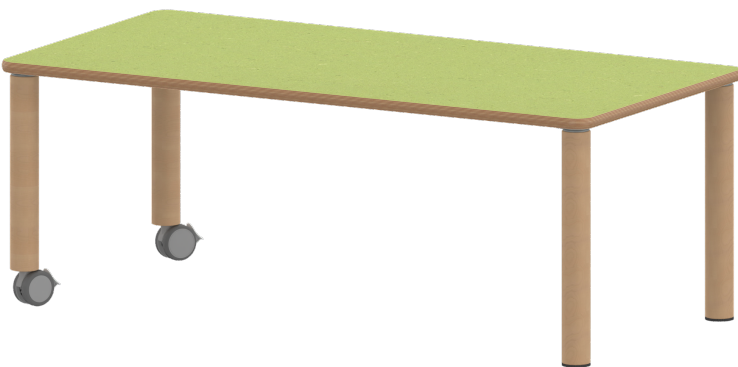

## TISCH ZALOTTI MIT LINOLEUM-BELAG

RECHTECKTISCH ZALOTTI, B/H/T: 120X76X60 CM, TISCHBEINE AUS MASSIVHOLZ Ø 60 MM, TISCHFUSS-VARIANTE: FAHRBAR

### PRODUKTBESCHREIBUNG

Unsere Tischserie ZALOTTI ist eine zargenlose und dazu multifunktionale und unglaublich vielseitige Tischbauweise! Einfach die perfekte Lösung für Dies und Das, wofür in der Welt heranwachsender Kinder robuste TISCHE benötigt werden - für kreatives Lernen, Basteln und Spielen oder auch als Esstisch für das gemeinsame Frühstück oder Mittagessen.

Die Ecken der Tischplatte sind großzügig abgerundet, die umlaufende Tischkante ist ballig gefräst und wasserabweisend beschichtet.

Die sehr stabile Schraubkonstruktion der Tischbeine unmittelbar unter der Tischplatte bietet maximale Beinfreiheit und ist somit auch für Rollstuhlfahrer geeignet.

### EIGENSCHAFTEN

- ZALOTTI - der ZA-rgenLO-se TI-sch
- rechteckige Tischplatte, 4 verschiedene Größen
- abgerundete Ecken
- Tischoberseite mit Linoleumbelag 2,5 mm dick, Farben wählbar
- unterseitig mit HPL-Beschichtung
- Trägerplatte aus stabilem Multiplex Echtholz, mehrfach verleimt, 18 mm
- ballig gerundete Tischkanten, feuchtigkeitsabweisend
- runde Tischbeine Ø 60 mm
- Tischausführung in 8 Höhen lieferbar
- Tischbeine aus Buche-Massivholz
- Tisch fahrbar - 2 Beine besitzen Rollen