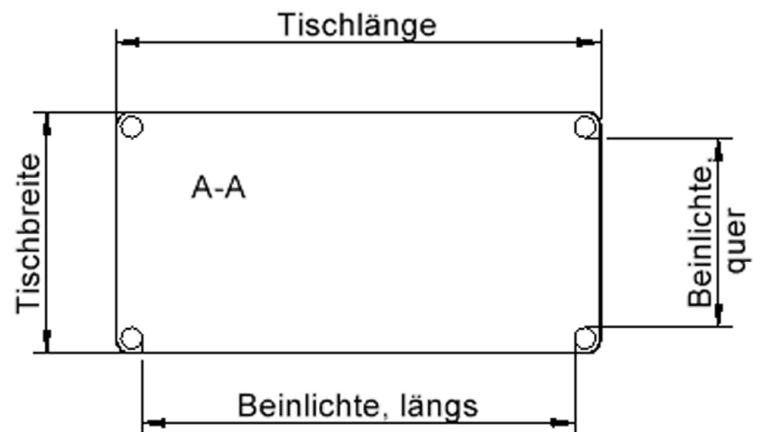

Möbelwerk Niesky GmbH
Neuhofer Straße 4-6
02906 Niesky
Deutschland

T +49 3588 2537-0
F +49 3588 2537-30
E info@moebelwerk-niesky.de
www.moebelwerk-niesky.de

© Copyright by Möbelwerk Niesky GmbH

26.02.2025
Seite 2/2