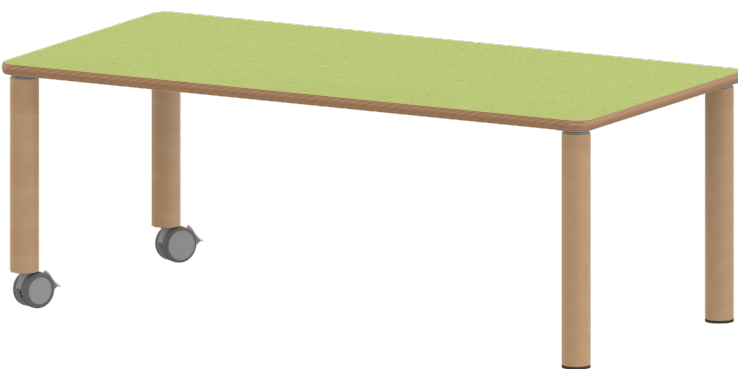

TIX6RE1264L2

PRODUKTDATENBLATT
WWW.MOEBELWERK-NIESKY.DE

TISCH ZALOTTI MIT LINOLEUM-BELAG

RECHTECKTISCH ZALOTTI, B/H/T: 120X64X60 CM, TISCHBEINE AUS MASSIVHOLZ Ø 60 MM, TISCHFUSS-VARIANTE: FAHRBAR

PRODUKTBESCHREIBUNG

Unsere Tischserie ZALOTTI ist eine zargenlose und dazu multifunktionale und unglaublich vielseitige Tischbauweise! Einfach die perfekte Lösung für Dies und Das, wofür in der Welt heranwachsender Kinder robuste TISCHE benötigt werden - für kreatives Lernen, Basteln und Spielen oder auch als Esstisch für das gemeinsame Frühstück oder Mittagessen.

Die Ecken der Tischplatte sind großzügig abgerundet, die umlaufende Tischkante ist ballig gefräst und wasserabweisend beschichtet.

Die sehr stabile Schraubkonstruktion der Tischbeine unmittelbar unter der Tischplatte bietet maximale Beinfreiheit und ist somit auch für Rollstuhlfahrer geeignet.

- ZALOTTI - der ZA-rgenLO-se TI-sch
- rechteckige Tischplatte, 4 verschiedene Größen
- abgerundete Ecken
- Tischoberseite mit Linoleumbelag 2,5 mm dick, Farben wählbar
- unterseitig mit HPL-Beschichtung
- Trägerplatte aus stabilem Multiplex Echtholz, mehrfach verleimt, 18 mm
- ballig gerundete Tischkanten, feuchtigkeitsabweisend
- runde Tischbeine Ø 60 mm
- Tischausführung in 8 Höhen lieferbar
- Tischbeine aus Buche-Massivholz
- Tisch fahrbar - 2 Beine besitzen Rollen