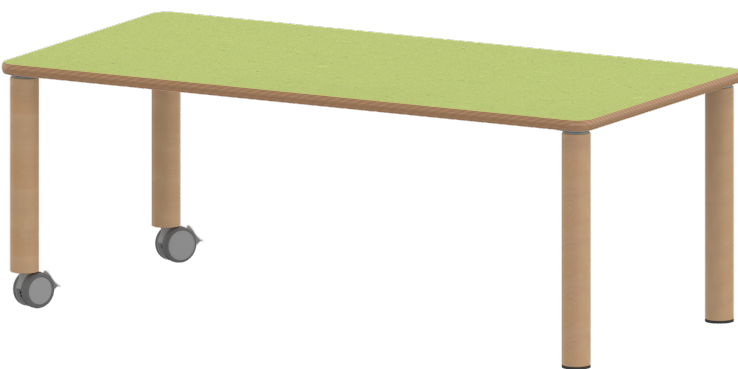

TIX6RE1263L2

PRODUKTDATENBLATT
WWW.MOEBELWERK-NIESKY.DE

TISCH ZALOTTI MIT LINOLEUM-BELAG

RECHTECKTISCH ZALOTTI, B/H/T: 120X59X60 CM, TISCHBEINE AUS MASSIVHOLZ Ø 60 MM, TISCHFUSS-VARIANTE: FAHRBAR

PRODUKTBESCHREIBUNG

Unsere Tischserie ZALOTTI ist eine zargenlose und dazu multifunktionale und unglaublich vielseitige Tischbauweise! Einfach die perfekte Lösung für Dies und Das, wofür in der Welt heranwachsender Kinder robuste TISCHE benötigt werden - für kreatives Lernen, Basteln und Spielen oder auch als Esstisch für das gemeinsame Frühstück oder Mittagessen. Die Tischplatte besitzt eine sehr strapazierfähige und pflegeleichte Oberfläche mit Linoleumbelag, die geräuschkämmend, chemikalienbeständig und antibakteriell ist und damit gut sauber gehalten werden kann; die Linoleumfarbe kann aus verschiedenen Farben gewählt werden. Die Ecken der Tischplatte sind großzügig abgerundet, die umlaufende Tischkante ist ballig gefräst und wasserabweisend beschichtet. Die sehr stabile Schraubkonstruktion der Tischbeine unmittelbar unter der Tischplatte bietet maximale Beinfreiheit und ist somit auch für Rollstuhlfahrer geeignet. Auch das Thema Nachhaltigkeit hat bei unserem zargenlosen Tischsystem einen hohen Stellenwert. Die werkzeuglose Verschraubung der Tischbeine ermöglicht nachhaltige Flexibilität. So kann der Tisch durch einfaches Austauschen der Beine mitwachsen oder sich verändernden Ansprüchen an die Funktionalität jederzeit anpassen. Dieses Tischprogramm "Made in Germany" bietet eine Vielzahl von Tischformen und Tischgrößen sowie verschiedenste Tischbeinvarianten und Tischfußausbildungen. Rechteckige Tischplatte: 120 x 60 cm, Tischhöhe 59 cm, Tischbeine aus Massivholz Ø 60 mm. Die Holzoberfläche ist mehrfach lackiert. Der Tisch ist mit der Tischfußvariante "fahrbar" ausgestattet.

EIGENSCHAFTEN

- ZALOTTI - der ZA-rgenLO-se TI-sch
- rechteckige Tischplatte, 4 verschiedene Größen
- abgerundete Ecken
- Tischoberseite mit Linoleumbelag 2,5 mm dick, Farben wählbar
- unterseitig mit HPL-Beschichtung
- Trägerplatte aus stabilem Multiplex Echtholz, mehrfach verleimt, 18 mm
- ballig gerundete Tischkanten, feuchtigkeitsabweisend
- runde Tischbeine Ø 60 mm
- Tischausführung in 8 Höhen lieferbar
- Tischbeine aus Buche-Massivholz
- Tisch fahrbar - 2 Beine besitzen Rollen

Zubehör