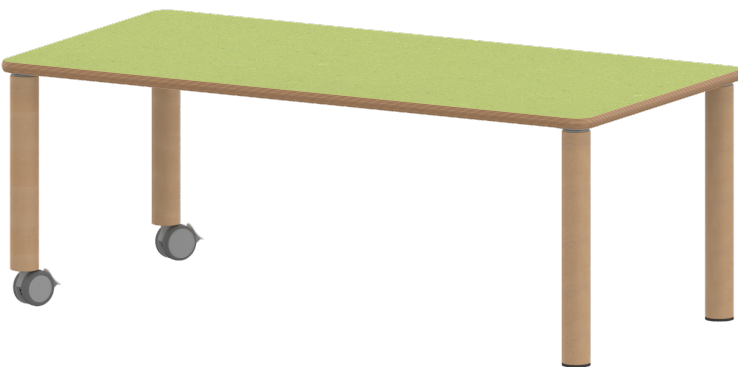

TIX6RE1262L2

PRODUKTDATENBLATT
WWW.MOEBELWERK-NIESKY.DE

TISCH ZALOTTI MIT LINOLEUM-BELAG

RECHTECKTISCH ZALOTTI, B/H/T: 120X53X60 CM, TISCHBEINE AUS MASSIVHOLZ Ø 60 MM, TISCHFUSS-VARIANTE: FAHRBAR

PRODUKTBECHREIBUNG

Unsere Tischserie ZALOTTI ist eine zargenlose und dazu multifunktionale und unglaublich vielseitige Tischbauweise! Einfach die perfekte Lösung für Dies und Das, wofür in der Welt heranwachsender Kinder robuste TISCHE benötigt werden - für kreatives Lernen, Basteln und Spielen oder auch als Esstisch für das gemeinsame Frühstück oder Mittagessen.

Die Ecken der Tischplatte sind großzügig abgerundet, die umlaufende Tischkante ist ballig gefräst und wasserabweisend beschichtet.

Die sehr stabile Schraubkonstruktion der Tischbeine unmittelbar unter der Tischplatte bietet maximale Beinfreiheit und ist somit auch für Rollstuhlfahrer geeignet.

- ZALOTTI - der ZA-rgenLO-se TI-sch
- rechteckige Tischplatte, 4 verschiedene Größen
- abgerundete Ecken
- Tischoberseite mit Linoleumbelag 2,5 mm dick, Farben wählbar
- unterseitig mit HPL-Beschichtung
- Trägerplatte aus stabilem Multiplex Echtholz, mehrfach verleimt, 18 mm
- ballig gerundete Tischkanten, feuchtigkeitsabweisend
- runde Tischbeine Ø 60 mm
- Tischausführung in 8 Höhen lieferbar
- Tischbeine aus Buche-Massivholz
- Tisch fahrbar - 2 Beine besitzen Rollen