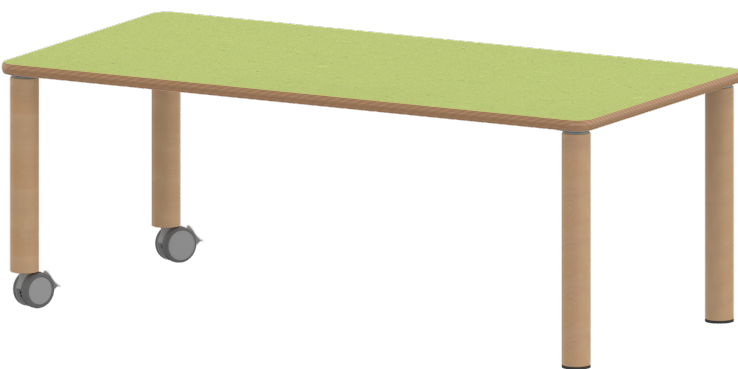

TIX6RE1283L2

PRODUKTDATENBLATT
WWW.MOEBELWERK-NIESKY.DE

TISCH ZALOTTI MIT LINOLEUM-BELAG

RECHTECKTISCH ZALOTTI, B/H/T: 120X59X80 CM, TISCHBEINE AUS MASSIVHOLZ Ø 60 MM, TISCHFUSS-VARIANTE: FAHRBAR

PRODUKTBESCHREIBUNG

Unsere Tischserie ZALOTTI ist eine zargenlose und dazu multifunktionale und unglaublich vielseitige Tischbauweise! Einfach die perfekte Lösung für Dies und Das, wofür in der Welt heranwachsender Kinder robuste TISCHE benötigt werden - für kreatives Lernen, Basteln und Spielen oder auch als Esstisch für das gemeinsame Frühstück oder Mittagessen. Die Tischplatte besitzt eine sehr strapazierfähige und pflegeleichte Oberfläche mit Linoleumbelag, die geräuschkämmend, chemikalienbeständig und antibakteriell ist und damit gut sauber gehalten werden kann; die Linoleumfarbe kann aus verschiedenen Farben gewählt werden. Die Ecken der Tischplatte sind großzügig abgerundet, die umlaufende Tischkante ist ballig gefräst und wasserabweisend beschichtet. Die sehr stabile Schraubkonstruktion der Tischbeine unmittelbar unter der Tischplatte bietet maximale Beinfreiheit und ist somit auch für Rollstuhlfahrer geeignet. Auch das Thema Nachhaltigkeit hat bei unserem zargenlosen Tischsystem einen hohen Stellenwert. Die werkzeuglose Verschraubung der Tischbeine ermöglicht nachhaltige Flexibilität. So kann der Tisch durch einfaches Austauschen der Beine mitwachsen oder sich verändernden Ansprüchen an die Funktionalität jederzeit anpassen. Dieses Tischprogramm "Made in Germany" bietet eine Vielzahl von Tischformen und Tischgrößen sowie verschiedenste Tischbeinvarianten und Tischfußausbildungen. Rechteckige Tischplatte: 120 x 80 cm, Tischhöhe 59 cm, Tischbeine aus Massivholz Ø 60 mm. Die Holzoberfläche ist mehrfach lackiert. Der Tisch ist mit der Tischfußvariante "fahrbar" ausgestattet.

EIGENSCHAFTEN

- ZALOTTI - der ZA-rgenLO-se TI-sch
- rechteckige Tischplatte, 4 verschiedene Größen
- abgerundete Ecken
- Tischoberseite mit Linoleumbelag 2,5 mm dick, Farben wählbar
- unterseitig mit HPL-Beschichtung
- Trägerplatte aus stabilem Multiplex Echtholz, mehrfach verleimt, 18 mm
- ballig gerundete Tischkanten, feuchtigkeitsabweisend
- runde Tischbeine Ø 60 mm
- Tischausführung in 8 Höhen lieferbar
- Tischbeine aus Buche-Massivholz
- Tisch fahrbar - 2 Beine besitzen Rollen

Zubehör