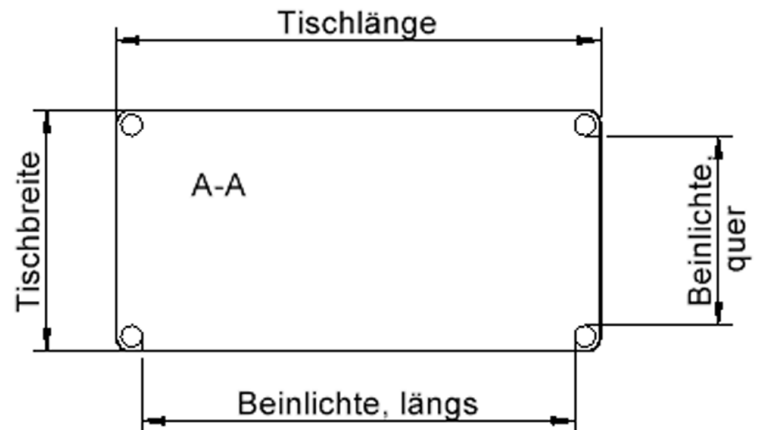

Zubehör

Freistehend

Fahrbar

Artikelnummer	TIX6RE1283L2	
Breite / Höhe / Tiefe	1200 mm / 590 mm / 800 mm	47.2" / 23.2" / 31.5"
Montageart	Freistehend, Fahrbar	
Einsatzbereich	Krippe, Kindergarten, Grundschule	
Zertifizierung	2 Jahre Gewährleistung	
Eigenschaften	akustisch wirksam, trocken abwischbar	
Material	Holz, Linoleum, Sperrholz/Multiplex	
Form	Rechteckig	
Produktlinie	Zalotti	

lt. Angebotsprogramm

Tischbein-Lichten und Grundmaße (Angaben in [cm])

Bezeichnung (Maße [cm])	Tisch-Länge	Tisch-Breite	Bein-Lichte, längs	Bein-Lichte, quer
RE126	120	60	105	45
RE128	120	80	105	65
RE147	140	70	125	55
RE168	160	80	145	65