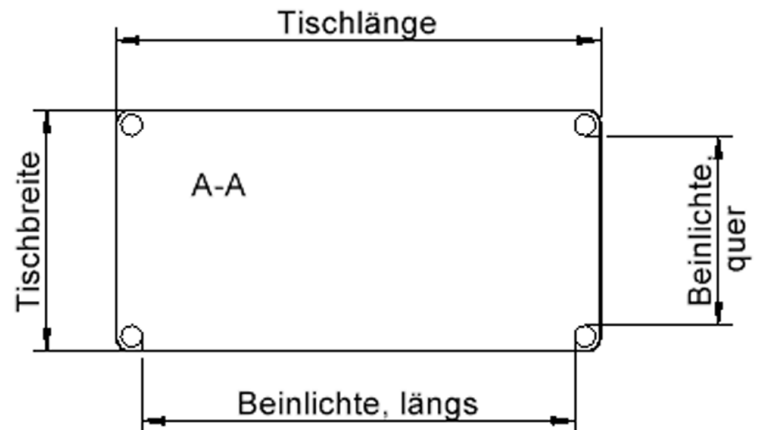

EIGENSCHAFTEN

- ZALOTTI - der ZA-rgenLO-se TI-sch
- rechteckige Tischplatte, 4 verschiedene Größen
- abgerundete Ecken
- Tischoberseite mit Linoleumbelag 2,5 mm dick, Farben wählbar
- unterseitig mit HPL-Beschichtung
- Trägerplatte aus stabilem Multiplex Echtholz, mehrfach verleimt, 18 mm
- ballig gerundete Tischkanten, feuchtigkeitsabweisend
- runde Tischbeine Ø 60 mm
- Tischausführung in 8 Höhen lieferbar
- Tischbeine aus Buche-Massivholz
- regulierbarer Stellfuß zum Bodenausgleich

Freistehend

Artikelnummer	TIX6RE1266L1	
Breite / Höhe / Tiefe	1200 mm / 760 mm / 600 mm	47.2" / 29.9" / 23.6"
Montageart	Freistehend	
Einsatzbereich	Kindergarten, Grundschule, Weiterführende Schule, Büro und Objekt, Konferenzraum	
Zertifizierung	2 Jahre Gewährleistung	
Eigenschaften	akustisch wirksam, trocken abwischbar	
Material	Holz, Linoleum, Sperrholz/Multiplex	
Form	Rechteckig	
Produktlinie	Zalotti	

lt. Angebotsprogramm

Tischbein-Lichten und Grundmaße (Angaben in [cm])

Bezeichnung (Maße [cm])	Tisch-Länge	Tisch-Breite	Bein-Lichte, längs	Bein-Lichte, quer
RE126	120	60	105	45
RE128	120	80	105	65
RE147	140	70	125	55
RE168	160	80	145	65