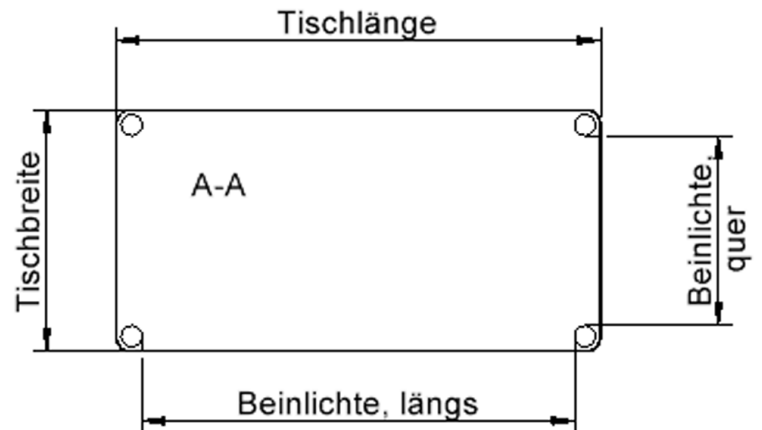

Zubehör

EIGENSCHAFTEN

- ZALOTTI - der ZA-rgenLO-se TI-sch
- rechteckige Tischplatte, 4 verschiedene Größen
- abgerundete Ecken
- Tischoberseite mit Linoleumbelag 2,5 mm dick, Farben wählbar
- unterseitig mit HPL-Beschichtung
- Trägerplatte aus stabilem Multiplex Echtholz, mehrfach verleimt, 18 mm
- ballig gerundete Tischkanten, feuchtigkeitsabweisend
- runde Tischbeine Ø 60 mm
- Tischausführung in 8 Höhen lieferbar
- Tischbeine aus Buche-Massivholz
- regulierbarer Stellfuß zum Bodenausgleich

Freistehend

26.02.2025
Seite 1/2

Artikelnummer	TIX6RE1264L1	
Breite / Höhe / Tiefe	1200 mm / 640 mm / 600 mm	47.2" / 25.2" / 23.6"
Montageart	Freistehend	
Einsatzbereich	Krippe, Kindergarten, Grundschule	
Zertifizierung	2 Jahre Gewährleistung	
Eigenschaften	akustisch wirksam, trocken abwischbar	
Material	Holz, Linoleum, Sperrholz/Multiplex	
Form	Rechteckig	
Produktlinie	Zalotti	

lt. Angebotsprogramm

Tischbein-Lichten und Grundmaße (Angaben in [cm])

Bezeichnung (Maße [cm])	Tisch-Länge	Tisch-Breite	Bein-Lichte, längs	Bein-Lichte, quer
RE126	120	60	105	45
RE128	120	80	105	65
RE147	140	70	125	55
RE168	160	80	145	65