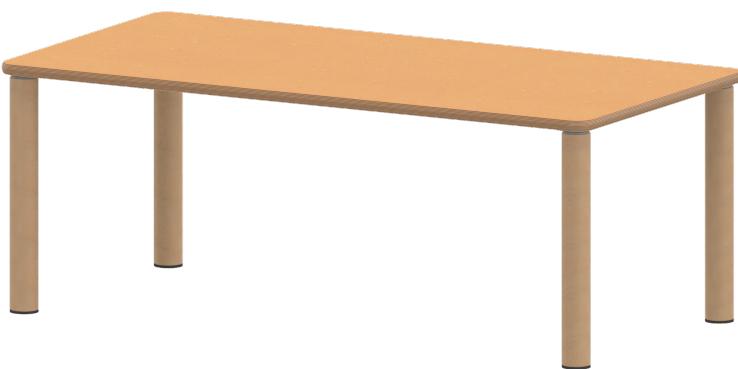

TIX6RE1263L1

PRODUKTDATENBLATT
WWW.MOEBELWERK-NIESKY.DE

TISCH ZALOTTI MIT LINOLEUM-BELAG

RECHTECKTISCH ZALOTTI, B/H/T: 120X59X60 CM, TISCHBEINE AUS MASSIVHOLZ Ø 60 MM, TISCHFUSS-VARIANTE: STELLFUSS

PRODUKTBESCHREIBUNG

Unsere Tischserie ZALOTTI ist eine zargenlose und dazu multifunktionale und unglaublich vielseitige Tischbauweise! Einfach die perfekte Lösung für Dies und Das, wofür in der Welt heranwachsender Kinder robuste TISCHE benötigt werden - für kreatives Lernen, Basteln und Spielen oder auch als Esstisch für das gemeinsame Frühstück oder Mittagessen.

Die Ecken der Tischplatte sind großzügig abgerundet, die umlaufende Tischkante ist ballig gefräst und wasserabweisend beschichtet.

Die sehr stabile Schraubkonstruktion der Tischbeine unmittelbar unter der Tischplatte bietet maximale Beinfreiheit und ist somit auch für Rollstuhlfahrer geeignet.

Rechteckige Tischplatte: 120 x 60 cm, Tischhöhe 59 cm, Tischbeine aus Massivholz Ø 60 mm. Die Holzoberfläche ist mehrfach lackiert. Der Tisch ist mit der Tischfußvariante "Stellfuß" ausgestattet.

Zubehör