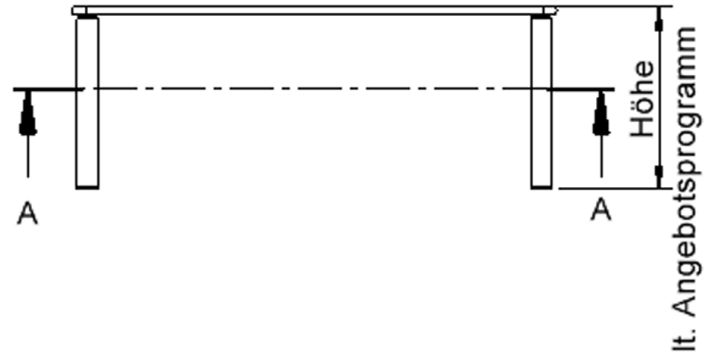

Artikelnummer	TIX6RE1263L1	
Breite / Höhe / Tiefe	1200 mm / 590 mm / 600 mm	47.2" / 23.2" / 23.6"
Montageart	Freistehend	
Einsatzbereich	Krippe, Kindergarten, Grundschule	
Zertifizierung	2 Jahre Gewährleistung	
Eigenschaften	akustisch wirksam, trocken abwischbar	
Material	Holz, Linoleum, Sperrholz/Multiplex	
Form	Rechteckig	
Produktlinie	Zalotti	

lt. Angebotsprogramm

Tischbein-Lichten und Grundmaße (Angaben in [cm])

Bezeichnung (Maße [cm])	Tisch-Länge	Tisch-Breite	Bein-Lichte, längs	Bein-Lichte, quer
RE126	120	60	105	45
RE128	120	80	105	65
RE147	140	70	125	55
RE168	160	80	145	65