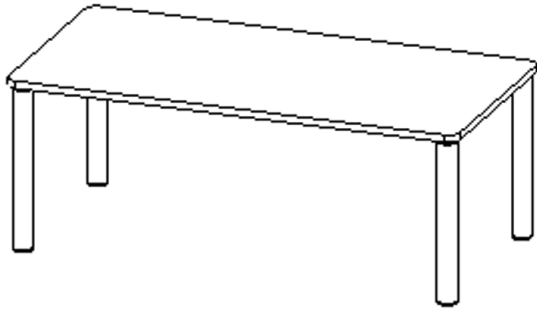

Artikelnummer	TIX6RE1263L1	
Breite / Höhe / Tiefe	1200 mm / 590 mm / 600 mm	47.2" / 23.2" / 23.6"
Montageart	Freistehend	
Einsatzbereich	Krippe, Kindergarten, Grundschule	
Zertifizierung	2 Jahre Gewährleistung	
Eigenschaften	akustisch wirksam, trocken abwischbar	
Material	Holz, Linoleum, Sperrholz/Multiplex	
Form	Rechteckig	
Produktlinie	Zalotti	

lt. Angebotsprogramm

Tischbein-Lichten und Grundmaße (Angaben in [cm])

Bezeichnung (Maße [cm])	Tisch-Länge	Tisch-Breite	Bein-Lichte, längs	Bein-Lichte, quer
RE126	120	60	105	45
RE128	120	80	105	65
RE147	140	70	125	55
RE168	160	80	145	65