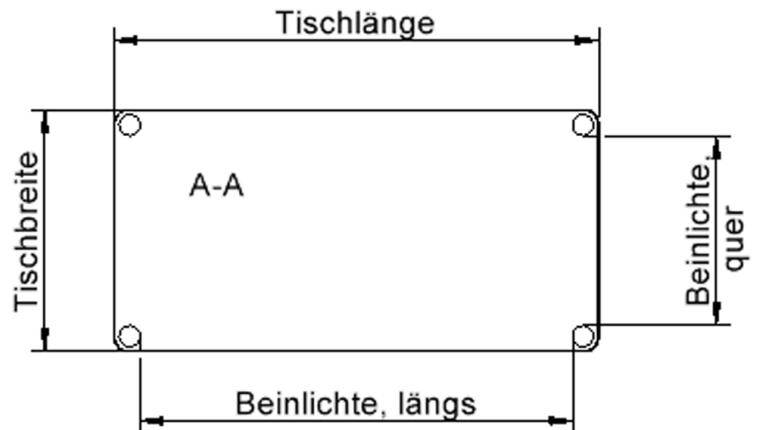

EIGENSCHAFTEN

- ZALOTTI - der ZA-rgenLO-se TI-sch
- rechteckige Tischplatte, 4 verschiedene Größen
- abgerundete Ecken
- Tischoberseite mit Linoleumbelag 2,5 mm dick, Farben wählbar
- unterseitig mit HPL-Beschichtung
- Trägerplatte aus stabilem Multiplex Echtholz, mehrfach verleimt, 18 mm
- ballig gerundete Tischkanten, feuchtigkeitsabweisend
- runde Tischbeine Ø 60 mm
- Tischausführung in 8 Höhen lieferbar
- Tischbeine aus Buche-Massivholz
- regulierbarer Stellfuß zum Bodenausgleich

Freistehend

Artikelnummer	TIX6RE1263L1	
Breite / Höhe / Tiefe	1200 mm / 590 mm / 600 mm	47.2" / 23.2" / 23.6"
Montageart	Freistehend	
Einsatzbereich	Krippe, Kindergarten, Grundschule	
Zertifizierung	2 Jahre Gewährleistung	
Eigenschaften	akustisch wirksam, trocken abwischbar	
Material	Holz, Linoleum, Sperrholz/Multiplex	
Form	Rechteckig	
Produktlinie	Zalotti	

lt. Angebotsprogramm

Tischbein-Lichten und Grundmaße (Angaben in [cm])

Bezeichnung (Maße [cm])	Tisch-Länge	Tisch-Breite	Bein-Lichte, längs	Bein-Lichte, quer
RE126	120	60	105	45
RE128	120	80	105	65
RE147	140	70	125	55
RE168	160	80	145	65