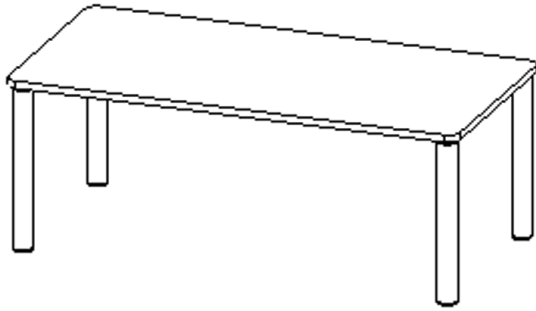

Artikelnummer	TIX6RE1262L1	
Breite / Höhe / Tiefe	1200 mm / 530 mm / 600 mm	47.2" / 20.9" / 23.6"
Montageart	Freistehend	
Einsatzbereich	Krippe, Kindergarten, Grundschule	
Zertifizierung	2 Jahre Gewährleistung	
Eigenschaften	akustisch wirksam, trocken abwischbar	
Material	Holz, Linoleum, Sperrholz/Multiplex	
Form	Rechteckig	
Produktlinie	Zalotti	

Tischbein-Lichten und Grundmaße (Angaben in [cm])

Bezeichnung (Maße [cm])	Tisch-Länge	Tisch-Breite	Bein-Lichte, längs	Bein-Lichte, quer
RE126	120	60	105	45
RE128	120	80	105	65
RE147	140	70	125	55
RE168	160	80	145	65