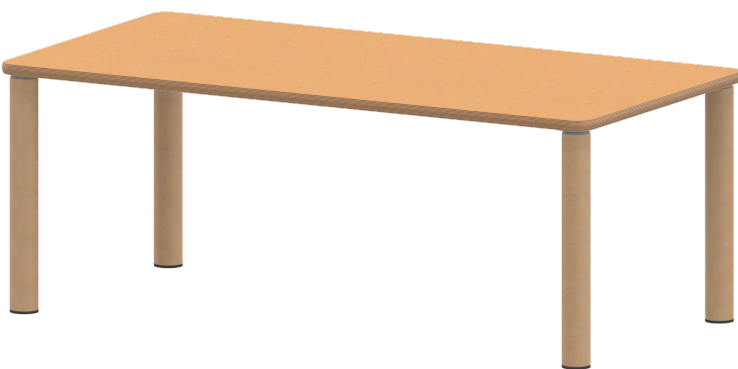

## TISCH ZALOTTI MIT LINOLEUM-BELAG

RECHTECKTISCH ZALOTTI, B/H/T: 120X53X60 CM, TISCHBEINE AUS MASSIVHOLZ Ø 60 MM, TISCHFUSS-VARIANTE: STELLFUSS

### PRODUKTBESCHREIBUNG

Unsere Tischserie ZALOTTI ist eine zargenlose und dazu multifunktionale und unglaublich vielseitige Tischbauweise! Einfach die perfekte Lösung für Dies und Das, wofür in der Welt heranwachsender Kinder robuste TISCHE benötigt werden - für kreatives Lernen, Basteln und Spielen oder auch als Esstisch für das gemeinsame Frühstück oder Mittagessen.

Die Ecken der Tischplatte sind großzügig abgerundet, die umlaufende Tischkante ist ballig gefräst und wasserabweisend beschichtet.

Die sehr stabile Schraubkonstruktion der Tischbeine unmittelbar unter der Tischplatte bietet maximale Beinfreiheit und ist somit auch für Rollstuhlfahrer geeignet.

Rechteckige Tischplatte: 120 x 60 cm, Tischhöhe 53 cm, Tischbeine aus Massivholz Ø 60 mm. Die Holzoberfläche ist mehrfach lackiert. Der Tisch ist mit der Tischfußvariante "Stellfuß" ausgestattet.