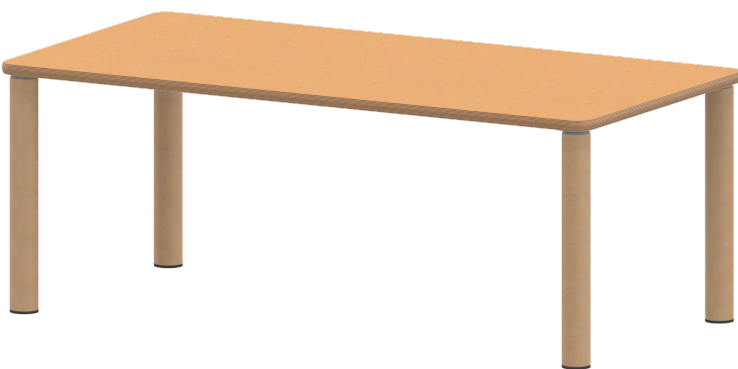

TIX6RE126KL1

PRODUKTDATENBLATT
WWW.MOEBELWERK-NIESKY.DE

TISCH ZALOTTI MIT LINOLEUM-BELAG

RECHTECKTISCH ZALOTTI, B/H/T: 120X25X60 CM, TISCHBEINE AUS MASSIVHOLZ Ø 60 MM, TISCHFUSS-VARIANTE: STELLFUSS

PRODUKTBESCHREIBUNG

Unsere Tischserie ZALOTTI ist eine zargenlose und dazu multifunktionale und unglaublich vielseitige Tischbauweise! Einfach die perfekte Lösung für Dies und Das, wofür in der Welt heranwachsender Kinder robuste TISCHE benötigt werden - für kreatives Lernen, Basteln und Spielen oder auch als Esstisch für das gemeinsame Frühstück oder Mittagessen. Die Tischplatte besitzt eine sehr strapazierfähige und pflegeleichte Oberfläche mit Linoleumbelag, die geräuschkämmend, chemikalienbeständig und antibakteriell ist und damit gut sauber gehalten werden kann; die Linoleumfarbe kann aus verschiedenen Farben gewählt werden. Die Ecken der Tischplatte sind großzügig abgerundet, die umlaufende Tischkante ist ballig gefräst und wasserabweisend beschichtet. Die sehr stabile Schraubkonstruktion der Tischbeine unmittelbar unter der Tischplatte bietet maximale Beinfreiheit und ist somit auch für Rollstuhlfahrer geeignet. Auch das Thema Nachhaltigkeit hat bei unserem zargenlosen Tischsystem einen hohen Stellenwert. Die werkzeuglose Verschraubung der Tischbeine ermöglicht nachhaltige Flexibilität. So kann der Tisch durch einfaches Austauschen der Beine mitwachsen oder sich verändernden Ansprüchen an die Funktionalität jederzeit anpassen. Dieses Tischprogramm "Made in Germany" bietet eine Vielzahl von Tischformen und Tischgrößen sowie verschiedenste Tischbeinvarianten und Tischfußausbildungen. Rechteckige Tischplatte: 120 x 60 cm, Tischhöhe 25 cm, Tischbeine aus Massivholz Ø 60 mm. Die Holzoberfläche ist mehrfach lackiert. Der Tisch ist mit der Tischfußvariante "Stellfuß" ausgestattet.

EIGENSCHAFTEN

- ZALOTTI - der ZA-rgenLO-se TI-sch
- rechteckige Tischplatte, 4 verschiedene Größen
- abgerundete Ecken
- Tischoberseite mit Linoleumbelag 2,5 mm dick, Farben wählbar
- unterseitig mit HPL-Beschichtung
- Trägerplatte aus stabilem Multiplex Echtholz, mehrfach verleimt, 18 mm
- ballig gerundete Tischkanten, feuchtigkeitsabweisend
- runde Tischbeine Ø 60 mm
- Tischausführung in 8 Höhen lieferbar
- Tischbeine aus Buche-Massivholz
- regulierbarer Stellfuß zum Bodenausgleich

Zubehör