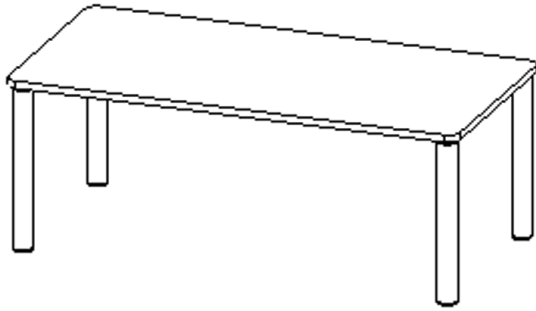

Artikelnummer	TIX6RE1284L1	
Breite / Höhe / Tiefe	1200 mm / 640 mm / 800 mm	47.2" / 25.2" / 31.5"
Montageart	Freistehend	
Einsatzbereich	Krippe, Kindergarten, Grundschule	
Zertifizierung	2 Jahre Gewährleistung	
Eigenschaften	akustisch wirksam, trocken abwischbar	
Material	Holz, Linoleum, Sperrholz/Multiplex	
Form	Rechteckig	
Produktlinie	Zalotti	

lt. Angebotsprogramm

Tischbein-Lichten und Grundmaße (Angaben in [cm])

Bezeichnung (Maße [cm])	Tisch-Länge	Tisch-Breite	Bein-Lichte, längs	Bein-Lichte, quer
RE126	120	60	105	45
RE128	120	80	105	65
RE147	140	70	125	55
RE168	160	80	145	65