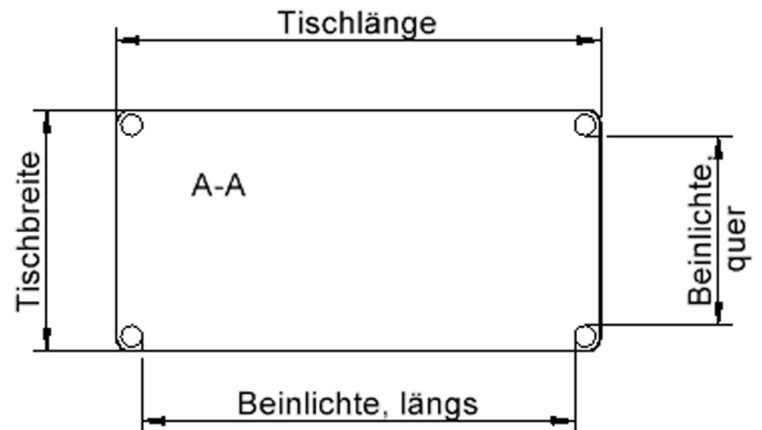

Zubehör

Freistehend

Artikelnummer	TIX6RE1283L1	
Breite / Höhe / Tiefe	1200 mm / 590 mm / 800 mm	47.2" / 23.2" / 31.5"
Montageart	Freistehend	
Einsatzbereich	Krippe, Kindergarten, Grundschule	
Zertifizierung	2 Jahre Gewährleistung	
Eigenschaften	akustisch wirksam, trocken abwischbar	
Material	Holz, Linoleum, Sperrholz/Multiplex	
Form	Rechteckig	
Produktlinie	Zalotti	

Tischbein-Lichten und Grundmaße (Angaben in [cm])

Bezeichnung (Maße [cm])	Tisch-Länge	Tisch-Breite	Bein-Lichte, längs	Bein-Lichte, quer
RE126	120	60	105	45
RE128	120	80	105	65
RE147	140	70	125	55
RE168	160	80	145	65