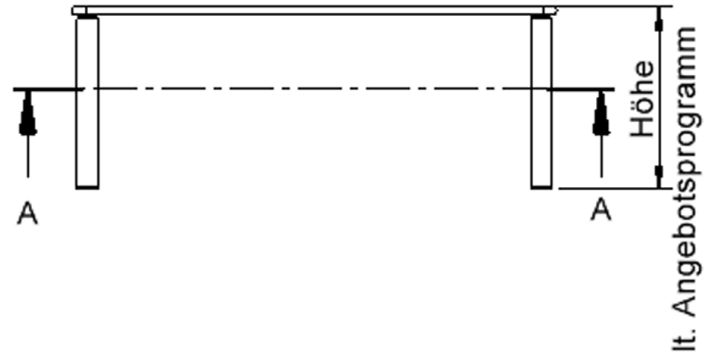

Artikelnummer	TIX6RE1283L1	
Breite / Höhe / Tiefe	1200 mm / 590 mm / 800 mm	47.2" / 23.2" / 31.5"
Montageart	Freistehend	
Einsatzbereich	Krippe, Kindergarten, Grundschule	
Zertifizierung	2 Jahre Gewährleistung	
Eigenschaften	akustisch wirksam, trocken abwischbar	
Material	Holz, Linoleum, Sperrholz/Multiplex	
Form	Rechteckig	
Produktlinie	Zalotti	

Tischbein-Lichten und Grundmaße (Angaben in [cm])

Bezeichnung (Maße [cm])	Tisch-Länge	Tisch-Breite	Bein-Lichte, längs	Bein-Lichte, quer
RE126	120	60	105	45
RE128	120	80	105	65
RE147	140	70	125	55
RE168	160	80	145	65