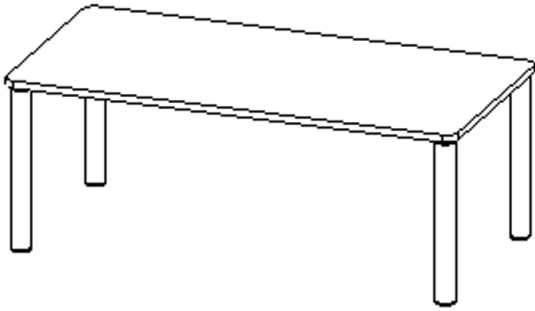

Artikelnummer	TIX6RE1283L1	
Breite / Höhe / Tiefe	1200 mm / 590 mm / 800 mm	47.2" / 23.2" / 31.5"
Montageart	Freistehend	
Einsatzbereich	Krippe, Kindergarten, Grundschule	
Zertifizierung	2 Jahre Gewährleistung	
Eigenschaften	akustisch wirksam, trocken abwischbar	
Material	Holz, Linoleum, Sperrholz/Multiplex	
Form	Rechteckig	
Produktlinie	Zalotti	

Tischbein-Lichten und Grundmaße (Angaben in [cm])

Bezeichnung (Maße [cm])	Tisch-Länge	Tisch-Breite	Bein-Lichte, längs	Bein-Lichte, quer
RE126	120	60	105	45
RE128	120	80	105	65
RE147	140	70	125	55
RE168	160	80	145	65