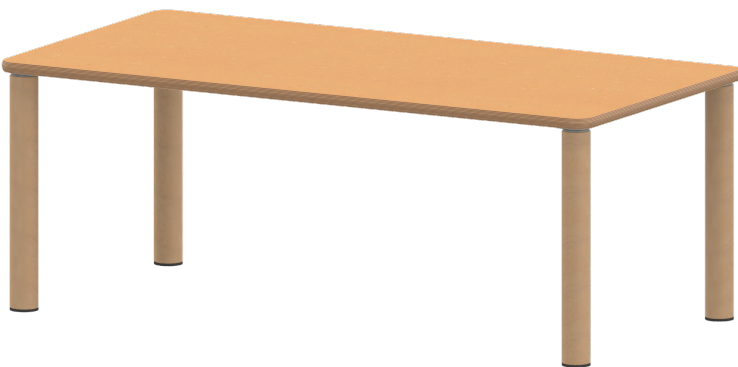

TIX6RE1283L1

PRODUKTDATENBLATT
WWW.MOEBELWERK-NIESKY.DE

TISCH ZALOTTI MIT LINOLEUM-BELAG

RECHTECKTISCH ZALOTTI, B/H/T: 120X59X80 CM, TISCHBEINE AUS MASSIVHOLZ Ø 60 MM, TISCHFUSS-VARIANTE: STELLFUSS

PRODUKTBESCHREIBUNG

Unsere Tischserie ZALOTTI ist eine zargenlose und dazu multifunktionale und unglaublich vielseitige Tischbauweise! Einfach die perfekte Lösung für Dies und Das, wofür in der Welt heranwachsender Kinder robuste TISCHE benötigt werden - für kreatives Lernen, Basteln und Spielen oder auch als Esstisch für das gemeinsame Frühstück oder Mittagessen.

Die Ecken der Tischplatte sind großzügig abgerundet, die umlaufende Tischkante ist ballig gefräst und wasserabweisend beschichtet.

Die sehr stabile Schraubkonstruktion der Tischbeine unmittelbar unter der Tischplatte bietet maximale Beinfreiheit und ist somit auch für Rollstuhlfahrer geeignet.

Rechteckige Tischplatte: 120 x 80 cm, Tischhöhe 59 cm, Tischbeine aus Massivholz Ø 60 mm. Die Holzoberfläche ist mehrfach lackiert. Der Tisch ist mit der Tischfußvariante "Stellfuß" ausgestattet.

EIGENSCHAFTEN