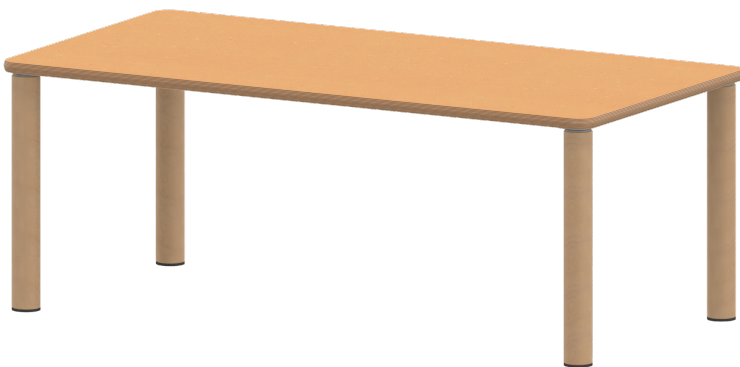

TIX6RE1282L1

PRODUKTDATENBLATT
WWW.MOEBELWERK-NIESKY.DE

TISCH ZALOTTI MIT LINOLEUM-BELAG

RECHTECKTISCH ZALOTTI, B/H/T: 120X53X80 CM, TISCHBEINE AUS MASSIVHOLZ Ø 60 MM, TISCHFUSS-VARIANTE: STELLFUSS

PRODUKTBESCHREIBUNG

Unsere Tischserie ZALOTTI ist eine zargenlose und dazu multifunktionale und unglaublich vielseitige Tischbauweise! Einfach die perfekte Lösung für Dies und Das, wofür in der Welt heranwachsender Kinder robuste TISCHE benötigt werden - für kreatives Lernen, Basteln und Spielen oder auch als Esstisch für das gemeinsame Frühstück oder Mittagessen.

Die Ecken der Tischplatte sind großzügig abgerundet, die umlaufende Tischkante ist ballig gefräst und wasserabweisend beschichtet.

Die sehr stabile Schraubkonstruktion der Tischbeine unmittelbar unter der Tischplatte bietet maximale Beinfreiheit und ist somit auch für Rollstuhlfahrer geeignet.

EIGENSCHAFTEN

- ZALOTTI - der ZA-rgenLO-se TI-sch
- rechteckige Tischplatte, 4 verschiedene Größen
- abgerundete Ecken
- Tischoberseite mit Linoleumbelag 2,5 mm dick, Farben wählbar
- unterseitig mit HPL-Beschichtung
- Trägerplatte aus stabilem Multiplex Echtholz, mehrfach verleimt, 18 mm
- ballig gerundete Tischkanten, feuchtigkeitsabweisend
- runde Tischbeine Ø 60 mm
- Tischausführung in 8 Höhen lieferbar
- Tischbeine aus Buche-Massivholz
- regulierbarer Stellfuß zum Bodenausgleich