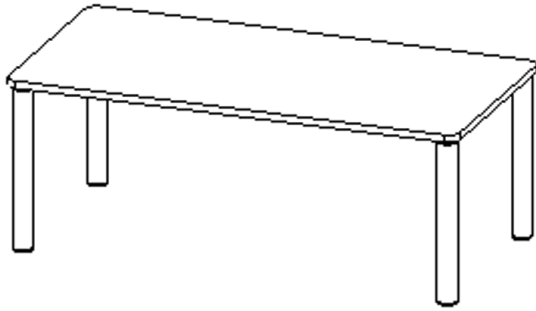

Artikelnummer	TIX6RE1282L1	
Breite / Höhe / Tiefe	1200 mm / 530 mm / 800 mm	47.2" / 20.9" / 31.5"
Montageart	Freistehend	
Einsatzbereich	Krippe, Kindergarten, Grundschule	
Zertifizierung	2 Jahre Gewährleistung	
Eigenschaften	akustisch wirksam, trocken abwischbar	
Material	Holz, Linoleum, Sperrholz/Multiplex	
Form	Rechteckig	
Produktlinie	Zalotti	

Tischbein-Lichten und Grundmaße (Angaben in [cm])

Bezeichnung (Maße [cm])	Tisch-Länge	Tisch-Breite	Bein-Lichte, längs	Bein-Lichte, quer
RE126	120	60	105	45
RE128	120	80	105	65
RE147	140	70	125	55
RE168	160	80	145	65