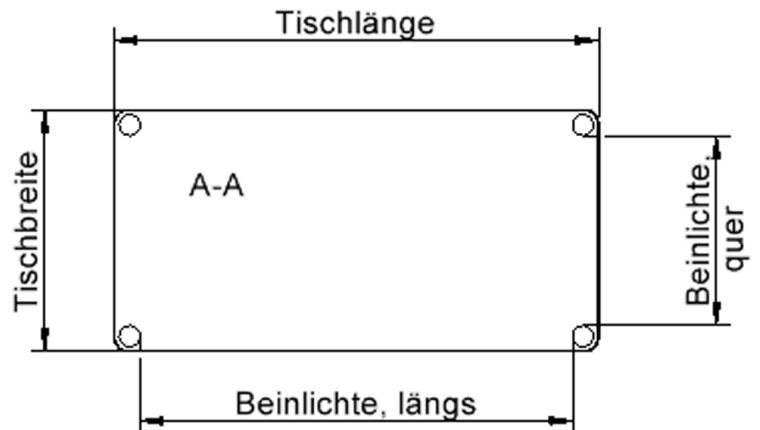

### EIGENSCHAFTEN

- ZALOTTI - der ZA-rgenLO-se TI-sch
- rechteckige Tischplatte, 4 verschiedene Größen
- abgerundete Ecken
- Tischplatte beidseitig mit HPL beschichtet - für Oberseite Farben, Dekore wählbar
- Schichtstoffbelag / HPL-Belag, 0,8 mm
- Trägerplatte aus stabilem Multiplex Echtholz, mehrfach verleimt, 18 mm
- ballig gerundete Tischkanten, feuchtigkeitsabweisend
- runde Tischbeine Ø 60 mm
- Tischausführung in 7 Höhen lieferbar
- Tischbeine aus Stahlrohr, pulverbeschichtet in Weißaluminium RAL 9006
- manuell höhenverstellbar bis +14 cm

## Tischbein-Lichten und Grundmaße (Angaben in [cm])

| Bezeichnung (Maße [cm]) | Tisch-Länge | Tisch-Breite | Bein-Lichte, längs | Bein-Lichte, quer |
|-------------------------|-------------|--------------|--------------------|-------------------|
| RE126                   | 120         | 60           | 105                | 45                |
| RE128                   | 120         | 80           | 105                | 65                |
| RE147                   | 140         | 70           | 125                | 55                |
| RE168                   | 160         | 80           | 145                | 65                |