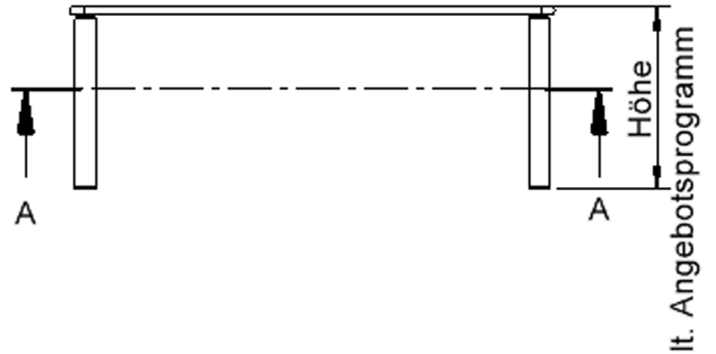

Artikelnummer	TIX6RE1263H4	
Breite / Höhe / Tiefe	1200 mm / 590 mm - 730 mm / 600 mm	47.2" / 23.2" - 28.7" / 23.6"
Montageart	Freistehend	
Einsatzbereich	Krippe, Kindergarten, Grundschule	
Zertifizierung	2 Jahre Gewährleistung	
Eigenschaften	trocken abwischbar	
Material	Kunststoff, Schichtstoffplatte, Sperrholz/Multiplex, Stahl	
Form	Rechteckig	
Produktlinie	Zalotti	

Tischbein-Lichten und Grundmaße (Angaben in [cm])

Bezeichnung (Maße [cm])	Tisch-Länge	Tisch-Breite	Bein-Lichte, längs	Bein-Lichte, quer
RE126	120	60	105	45
RE128	120	80	105	65
RE147	140	70	125	55
RE168	160	80	145	65