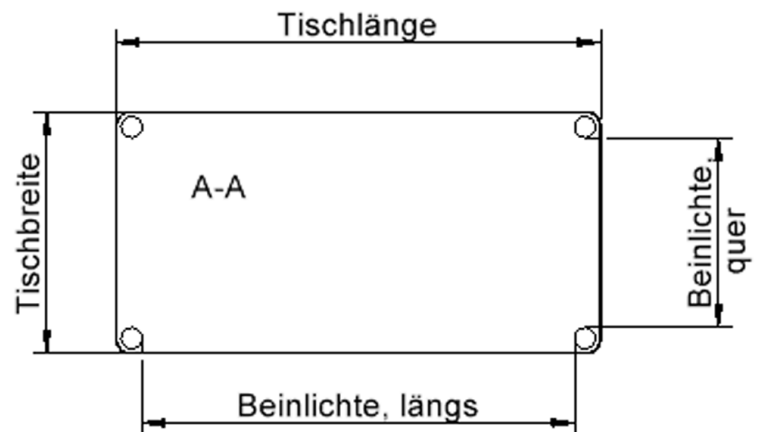

### EIGENSCHAFTEN

- ZALOTTI - der ZA-rgenLO-se TI-sch
- rechteckige Tischplatte, 4 verschiedene Größen
- abgerundete Ecken
- Tischplatte beidseitig mit HPL beschichtet - für Oberseite Farben, Dekore wählbar
- Schichtstoffbelag / HPL-Belag, 0,8 mm
- Trägerplatte aus stabilem Multiplex Echtholz, mehrfach verleimt, 18 mm
- ballig gerundete Tischkanten, feuchtigkeitsabweisend
- runde Tischbeine Ø 60 mm
- Tischausführung in 8 Höhen lieferbar
- Tischbeine aus Stahlrohr, pulverbeschichtet in Weißaluminium RAL 9006
- regulierbarer Stellfuß zum Bodenausgleich

## Tischbein-Lichten und Grundmaße (Angaben in [cm])

| Bezeichnung (Maße [cm]) | Tisch-Länge | Tisch-Breite | Bein-Lichte, längs | Bein-Lichte, quer |
|-------------------------|-------------|--------------|--------------------|-------------------|
| RE126                   | 120         | 60           | 105                | 45                |
| RE128                   | 120         | 80           | 105                | 65                |
| RE147                   | 140         | 70           | 125                | 55                |
| RE168                   | 160         | 80           | 145                | 65                |