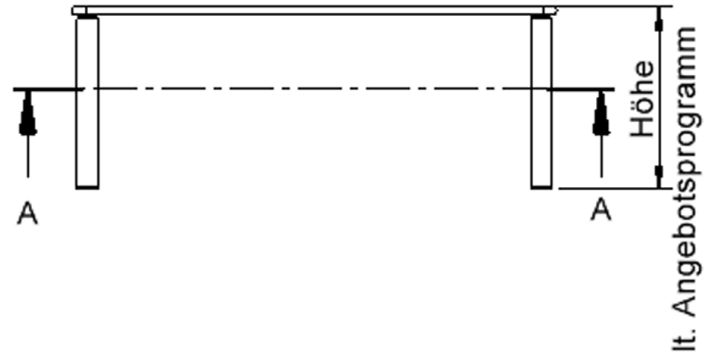

EIGENSCHAFTEN

- ZALOTTI - der ZA-rgenLO-se TI-sch
- rechteckige Tischplatte, 4 verschiedene Größen
- abgerundete Ecken
- Tischplatte beidseitig mit HPL beschichtet - für Oberseite Farben, Dekore wählbar
- Schichtstoffbelag / HPL-Belag, 0,8 mm
- Trägerplatte aus stabilem Multiplex Echtholz, mehrfach verleimt, 18 mm
- ballig gerundete Tischkanten, feuchtigkeitsabweisend
- runde Tischbeine Ø 60 mm
- Tischausführung in 8 Höhen lieferbar
- Tischbeine aus Buche-Massivholz
- Tisch fahrbar - 2 Beine besitzen Rollen

Freistehend

Fahrbar

Artikelnummer	TIX6RE1262H2	
Breite / Höhe / Tiefe	1200 mm / 530 mm / 600 mm	47.2" / 20.9" / 23.6"
Montageart	Freistehend, Fahrbar	
Einsatzbereich	Krippe, Kindergarten, Grundschule	
Zertifizierung	2 Jahre Gewährleistung	
Eigenschaften	trocken abwischbar	
Material	Holz, Schichtstoffplatte, Sperrholz/Multiplex	
Form	Rechteckig	
Produktlinie	Zalotti	