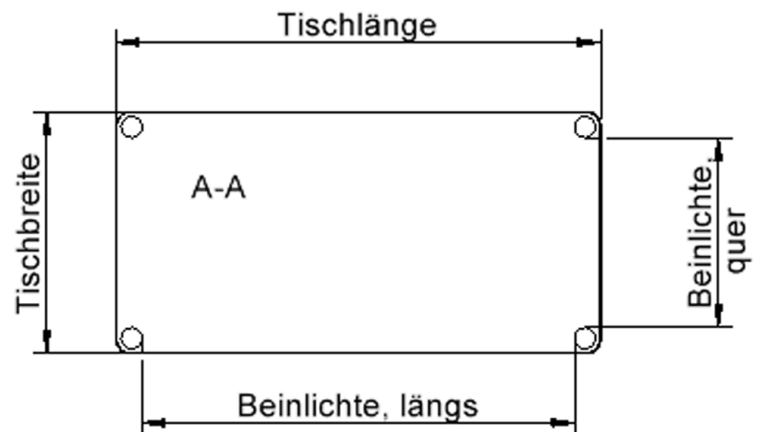

EIGENSCHAFTEN

- ZALOTTI - der ZA-rgenLO-se TI-sch
- rechteckige Tischplatte, 4 verschiedene Größen
- abgerundete Ecken
- Tischplatte beidseitig mit HPL beschichtet - für Oberseite Farben, Dekore wählbar
- Schichtstoffbelag / HPL-Belag, 0,8 mm
- Trägerplatte aus stabilem Multiplex Echtholz, mehrfach verleimt, 18 mm
- ballig gerundete Tischkanten, feuchtigkeitsabweisend
- runde Tischbeine Ø 60 mm
- Tischausführung in 8 Höhen lieferbar
- Tischbeine aus Buche-Massivholz
- Tisch fahrbar - 2 Beine besitzen Rollen

Freistehend

Fahrbar

Artikelnummer	TIX6RE1262H2	
Breite / Höhe / Tiefe	1200 mm / 530 mm / 600 mm	47.2" / 20.9" / 23.6"
Montageart	Freistehend, Fahrbar	
Einsatzbereich	Krippe, Kindergarten, Grundschule	
Zertifizierung	2 Jahre Gewährleistung	
Eigenschaften	trocken abwischbar	
Material	Holz, Schichtstoffplatte, Sperrholz/Multiplex	
Form	Rechteckig	
Produktlinie	Zalotti	

Tischbein-Lichten und Grundmaße (Angaben in [cm])

Bezeichnung (Maße [cm])	Tisch-Länge	Tisch-Breite	Bein-Lichte, längs	Bein-Lichte, quer
RE126	120	60	105	45
RE128	120	80	105	65
RE147	140	70	125	55
RE168	160	80	145	65