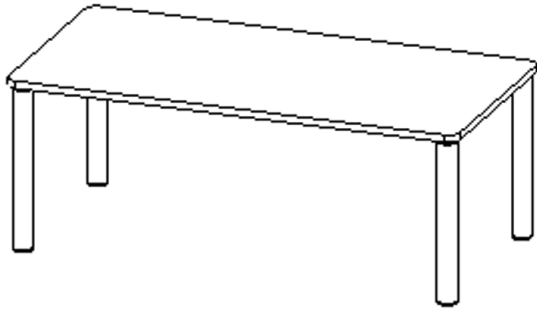

Die Ecken der Tischplatte sind großzügig abgerundet, die umlaufende Tischkante ist ballig gefräst und wasserabweisend beschichtet.

Die sehr stabile Schraubkonstruktion der Tischbeine unmittelbar unter der Tischplatte bietet maximale Beinfreiheit und ist somit auch für Rollstuhlfahrer geeignet.

Rechteckige Tischplatte: 120 x 60 cm, Tischhöhe 53 cm, Tischbeine aus Massivholz Ø 60 mm. Die Holzoberfläche ist mehrfach lackiert. Der Tisch ist mit der Tischfußvariante "fahrbar" ausgestattet.

Zubehör

EIGENSCHAFTEN

- ZALOTTI - der ZA-rgenLO-se TI-sch
- rechteckige Tischplatte, 4 verschiedene Größen
- abgerundete Ecken
- Tischplatte beidseitig mit HPL beschichtet - für Oberseite Farben, Dekore wählbar
- Schichtstoffbelag / HPL-Belag, 0,8 mm
- Trägerplatte aus stabilem Multiplex Echtholz, mehrfach verleimt, 18 mm
- ballig gerundete Tischkanten, feuchtigkeitsabweisend
- runde Tischbeine Ø 60 mm
- Tischausführung in 8 Höhen lieferbar
- Tischbeine aus Buche-Massivholz
- Tisch fahrbar - 2 Beine besitzen Rollen

Freistehend

Fahrbar

Artikelnummer	TIX6RE1262H2	
Breite / Höhe / Tiefe	1200 mm / 530 mm / 600 mm	47.2" / 20.9" / 23.6"
Montageart	Freistehend, Fahrbar	
Einsatzbereich	Krippe, Kindergarten, Grundschule	
Zertifizierung	2 Jahre Gewährleistung	
Eigenschaften	trocken abwischbar	
Material	Holz, Schichtstoffplatte, Sperrholz/Multiplex	
Form	Rechteckig	
Produktlinie	Zalotti	