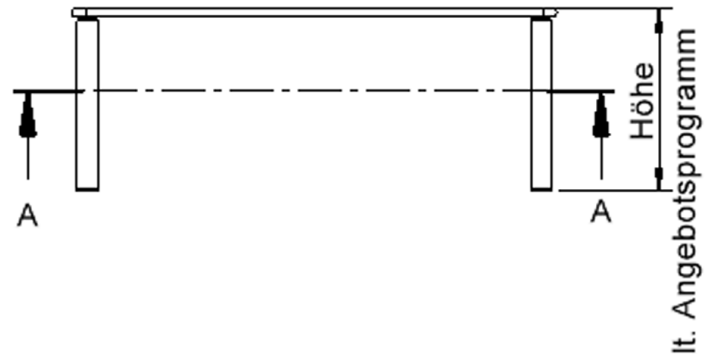

EIGENSCHAFTEN

- ZALOTTI - der ZA-rgenLO-se TI-sch
- rechteckige Tischplatte, 4 verschiedene Größen
- abgerundete Ecken
- Tischplatte beidseitig mit HPL beschichtet - für Oberseite Farben, Dekore wählbar
- Schichtstoffbelag / HPL-Belag, 0,8 mm
- Trägerplatte aus stabilem Multiplex Echtholz, mehrfach verleimt, 18 mm
- ballig gerundete Tischkanten, feuchtigkeitsabweisend
- runde Tischbeine Ø 60 mm
- Tischausführung in 8 Höhen lieferbar
- Tischbeine aus Buche-Massivholz
- Tisch fahrbar - 2 Beine besitzen Rollen

Freistehend

Fahrbar

Artikelnummer	TIX6RE1260H2	
Breite / Höhe / Tiefe	1200 mm / 410 mm / 600 mm	47.2" / 16.1" / 23.6"
Montageart	Freistehend, Fahrbar	
Einsatzbereich	Krippe, Kindergarten	
Zertifizierung	2 Jahre Gewährleistung	
Eigenschaften	trocken abwischbar	
Material	Holz, Schichtstoffplatte, Sperrholz/Multiplex	
Form	Rechteckig	
Produktlinie	Zalotti	