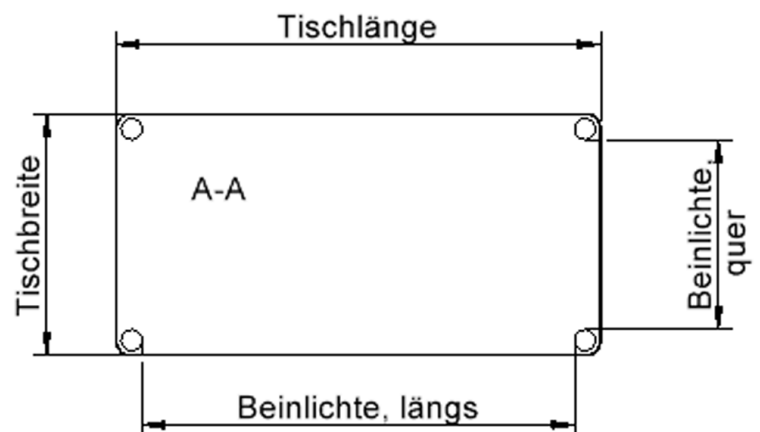

EIGENSCHAFTEN

- ZALOTTI - der ZA-rgenLO-se TI-sch
- rechteckige Tischplatte, 4 verschiedene Größen
- abgerundete Ecken
- Tischplatte beidseitig mit HPL beschichtet - für Oberseite Farben, Dekore wählbar
- Schichtstoffbelag / HPL-Belag, 0,8 mm
- Trägerplatte aus stabilem Multiplex Echtholz, mehrfach verleimt, 18 mm
- ballig gerundete Tischkanten, feuchtigkeitsabweisend
- runde Tischbeine Ø 60 mm
- Tischausführung in 8 Höhen lieferbar
- Tischbeine aus Buche-Massivholz
- Tisch fahrbar - 2 Beine besitzen Rollen

Freistehend

Fahrbar

Artikelnummer	TIX6RE1260H2	
Breite / Höhe / Tiefe	1200 mm / 410 mm / 600 mm	47.2" / 16.1" / 23.6"
Montageart	Freistehend, Fahrbar	
Einsatzbereich	Krippe, Kindergarten	
Zertifizierung	2 Jahre Gewährleistung	
Eigenschaften	trocken abwischbar	
Material	Holz, Schichtstoffplatte, Sperrholz/Multiplex	
Form	Rechteckig	
Produktlinie	Zalotti	

Tischbein-Lichten und Grundmaße (Angaben in [cm])

Bezeichnung (Maße [cm])	Tisch-Länge	Tisch-Breite	Bein-Lichte, längs	Bein-Lichte, quer
RE126	120	60	105	45
RE128	120	80	105	65
RE147	140	70	125	55
RE168	160	80	145	65