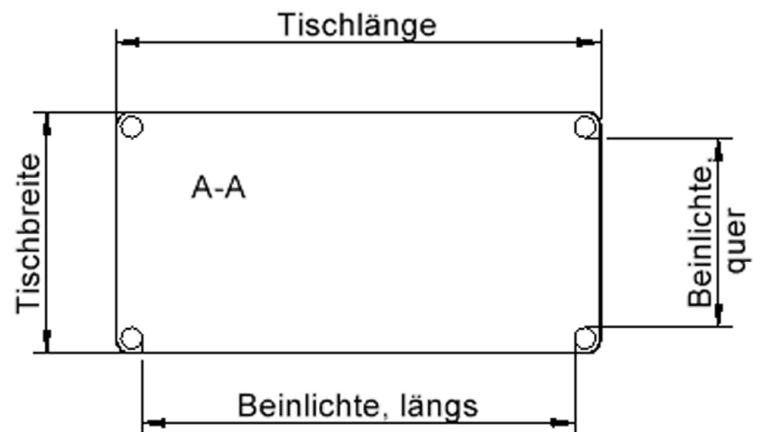

EIGENSCHAFTEN

- ZALOTTI - der ZA-rgenLO-se TI-sch
- rechteckige Tischplatte, 4 verschiedene Größen
- abgerundete Ecken
- Tischplatte beidseitig mit HPL beschichtet - für Oberseite Farben, Dekore wählbar
- Schichtstoffbelag / HPL-Belag, 0,8 mm
- Trägerplatte aus stabilem Multiplex Echtholz, mehrfach verleimt, 18 mm
- ballig gerundete Tischkanten, feuchtigkeitsabweisend
- runde Tischbeine Ø 60 mm
- Tischausführung in 8 Höhen lieferbar
- Tischbeine aus Buche-Massivholz
- Tisch fahrbar - 2 Beine besitzen Rollen

Freistehend

Fahrbar

Artikelnummer	TIX6RE126KH2	
Breite / Höhe / Tiefe	1200 mm / 250 mm / 600 mm	47.2" / 9.8" / 23.6"
Montageart	Freistehend, Fahrbar	
Einsatzbereich	Krippe, Kindergarten	
Zertifizierung	2 Jahre Gewährleistung	
Eigenschaften	trocken abwischbar	
Material	Holz, Schichtstoffplatte, Sperrholz/Multiplex	
Form	Rechteckig	
Produktlinie	Zalotti	

lt. Angebotsprogramm

Tischbein-Lichten und Grundmaße (Angaben in [cm])

Bezeichnung (Maße [cm])	Tisch-Länge	Tisch-Breite	Bein-Lichte, längs	Bein-Lichte, quer
RE126	120	60	105	45
RE128	120	80	105	65
RE147	140	70	125	55
RE168	160	80	145	65