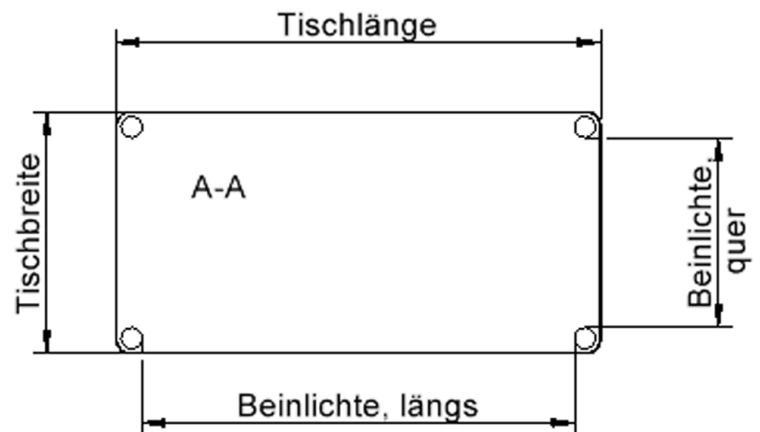

EIGENSCHAFTEN

- ZALOTTI - der ZA-rgenLO-se TI-sch
- rechteckige Tischplatte, 4 verschiedene Größen
- abgerundete Ecken
- Tischplatte beidseitig mit HPL beschichtet - für Oberseite Farben, Dekore wählbar
- Schichtstoffbelag / HPL-Belag, 0,8 mm
- Trägerplatte aus stabilem Multiplex Echtholz, mehrfach verleimt, 18 mm
- ballig gerundete Tischkanten, feuchtigkeitsabweisend
- runde Tischbeine Ø 60 mm
- Tischausführung in 8 Höhen lieferbar
- Tischbeine aus Buche-Massivholz
- Tisch fahrbar - 2 Beine besitzen Rollen

Freistehend

Fahrbar

Artikelnummer	TIX6RE1280H2	
Breite / Höhe / Tiefe	1200 mm / 410 mm / 800 mm	47.2" / 16.1" / 31.5"
Montageart	Freistehend, Fahrbar	
Einsatzbereich	Krippe, Kindergarten	
Zertifizierung	2 Jahre Gewährleistung	
Eigenschaften	trocken abwischbar	
Material	Holz, Schichtstoffplatte, Sperrholz/Multiplex	
Form	Rechteckig	
Produktlinie	Zalotti	

Tischbein-Lichten und Grundmaße (Angaben in [cm])

Bezeichnung (Maße [cm])	Tisch-Länge	Tisch-Breite	Bein-Lichte, längs	Bein-Lichte, quer
RE126	120	60	105	45
RE128	120	80	105	65
RE147	140	70	125	55
RE168	160	80	145	65