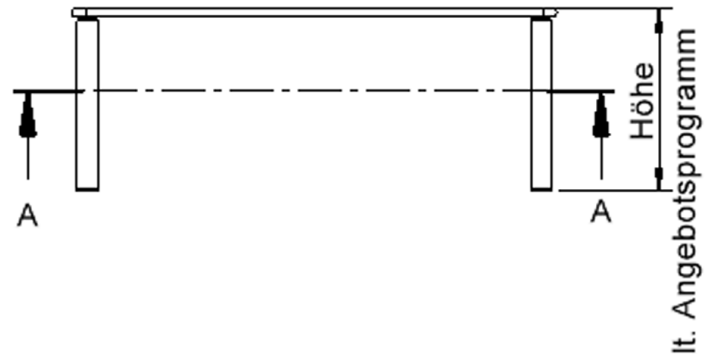

EIGENSCHAFTEN

- ZALOTTI - der ZA-rgenLO-se TI-sch
- rechteckige Tischplatte, 4 verschiedene Größen
- abgerundete Ecken
- Tischplatte beidseitig mit HPL beschichtet - für Oberseite Farben, Dekore wählbar
- Schichtstoffbelag / HPL-Belag, 0,8 mm
- Trägerplatte aus stabilem Multiplex Echtholz, mehrfach verleimt, 18 mm
- ballig gerundete Tischkanten, feuchtigkeitsabweisend
- runde Tischbeine Ø 60 mm
- Tischausführung in 8 Höhen lieferbar
- Tischbeine aus Buche-Massivholz
- Tisch fahrbar - 2 Beine besitzen Rollen

Freistehend

Fahrbar

Artikelnummer	TIX6RE1280H2	
Breite / Höhe / Tiefe	1200 mm / 410 mm / 800 mm	47.2" / 16.1" / 31.5"
Montageart	Freistehend, Fahrbar	
Einsatzbereich	Krippe, Kindergarten	
Zertifizierung	2 Jahre Gewährleistung	
Eigenschaften	trocken abwischbar	
Material	Holz, Schichtstoffplatte, Sperrholz/Multiplex	
Form	Rechteckig	
Produktlinie	Zalotti	