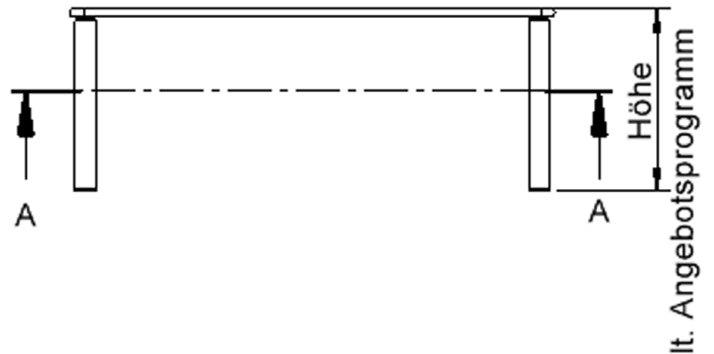

Artikelnummer	TIX6RE1263H1	
Breite / Höhe / Tiefe	1200 mm / 590 mm / 600 mm	47.2" / 23.2" / 23.6"
Montageart	Freistehend	
Einsatzbereich	Krippe, Kindergarten, Grundschule	
Zertifizierung	2 Jahre Gewährleistung	
Eigenschaften	trocken abwischbar	
Material	Holz, Schichtstoffplatte, Sperrholz/Multiplex	
Form	Rechteckig	
Produktlinie	Zalotti	

Tischbein-Lichten und Grundmaße (Angaben in [cm])

Bezeichnung (Maße [cm])	Tisch-Länge	Tisch-Breite	Bein-Lichte, längs	Bein-Lichte, quer
RE126	120	60	105	45
RE128	120	80	105	65
RE147	140	70	125	55
RE168	160	80	145	65