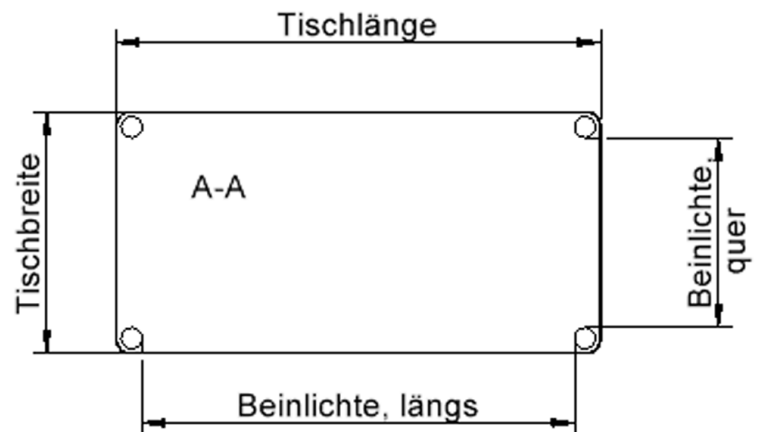

EIGENSCHAFTEN

- ZALOTTI - der ZA-rgenLO-se TI-sch
- rechteckige Tischplatte, 4 verschiedene Größen
- abgerundete Ecken
- Tischplatte beidseitig mit HPL beschichtet - für Oberseite Farben, Dekore wählbar
- Schichtstoffbelag / HPL-Belag, 0,8 mm
- Trägerplatte aus stabilem Multiplex Echtholz, mehrfach verleimt, 18 mm
- ballig gerundete Tischkanten, feuchtigkeitsabweisend
- runde Tischbeine Ø 60 mm
- Tischausführung in 8 Höhen lieferbar
- Tischbeine aus Buche-Massivholz
- regulierbarer Stellfuß zum Bodenausgleich

Freistehend

26.02.2025
Seite 1/2

Artikelnummer	TIX6RE1261H1	
Breite / Höhe / Tiefe	1200 mm / 460 mm / 600 mm	47.2" / 18.1" / 23.6"
Montageart	Freistehend	
Einsatzbereich	Krippe, Kindergarten, Grundschule	
Zertifizierung	2 Jahre Gewährleistung	
Eigenschaften	trocken abwischbar	
Material	Holz, Schichtstoffplatte, Sperrholz/Multiplex	
Form	Rechteckig	
Produktlinie	Zalotti	

Tischbein-Lichten und Grundmaße (Angaben in [cm])

Bezeichnung (Maße [cm])	Tisch-Länge	Tisch-Breite	Bein-Lichte, längs	Bein-Lichte, quer
RE126	120	60	105	45
RE128	120	80	105	65
RE147	140	70	125	55
RE168	160	80	145	65