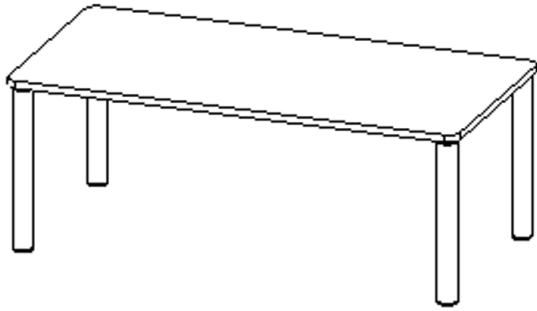

Die Ecken der Tischplatte sind großzügig abgerundet, die umlaufende Tischkante ist ballig gefräst und wasserabweisend beschichtet.

Die sehr stabile Schraubkonstruktion der Tischbeine unmittelbar unter der Tischplatte bietet maximale Beinfreiheit und ist somit auch für Rollstuhlfahrer geeignet.

Rechteckige Tischplatte: 120 x 60 cm, Tischhöhe 46 cm, Tischbeine aus Massivholz Ø 60 mm. Die Holzoberfläche ist mehrfach lackiert. Der Tisch ist mit der Tischfußvariante "Stellfuß" ausgestattet.

Zubehör

EIGENSCHAFTEN

- ZALOTTI - der ZA-rgenLO-se TI-sch
- rechteckige Tischplatte, 4 verschiedene Größen
- abgerundete Ecken
- Tischplatte beidseitig mit HPL beschichtet - für Oberseite Farben, Dekore wählbar
- Schichtstoffbelag / HPL-Belag, 0,8 mm
- Trägerplatte aus stabilem Multiplex Echtholz, mehrfach verleimt, 18 mm
- ballig gerundete Tischkanten, feuchtigkeitsabweisend
- runde Tischbeine Ø 60 mm
- Tischausführung in 8 Höhen lieferbar
- Tischbeine aus Buche-Massivholz
- regulierbarer Stellfuß zum Bodenausgleich

Freistehend

26.02.2025
Seite 1/2

Artikelnummer	TIX6RE1261H1	
Breite / Höhe / Tiefe	1200 mm / 460 mm / 600 mm	47.2" / 18.1" / 23.6"
Montageart	Freistehend	
Einsatzbereich	Krippe, Kindergarten, Grundschule	
Zertifizierung	2 Jahre Gewährleistung	
Eigenschaften	trocken abwischbar	
Material	Holz, Schichtstoffplatte, Sperrholz/Multiplex	
Form	Rechteckig	
Produktlinie	Zalotti	