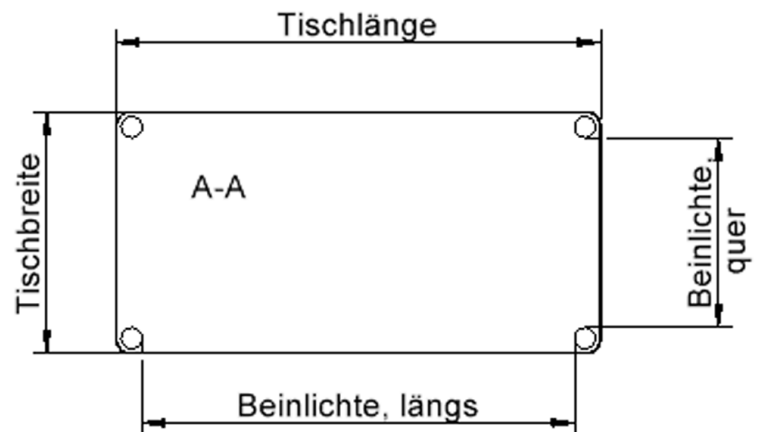

EIGENSCHAFTEN

- ZALOTTI - der ZA-rgenLO-se TI-sch
- rechteckige Tischplatte, 4 verschiedene Größen
- abgerundete Ecken
- Tischplatte beidseitig mit HPL beschichtet - für Oberseite Farben, Dekore wählbar
- Schichtstoffbelag / HPL-Belag, 0,8 mm
- Trägerplatte aus stabilem Multiplex Echtholz, mehrfach verleimt, 18 mm
- ballig gerundete Tischkanten, feuchtigkeitsabweisend
- runde Tischbeine Ø 60 mm
- Tischausführung in 8 Höhen lieferbar
- Tischbeine aus Buche-Massivholz
- regulierbarer Stellfuß zum Bodenausgleich

Freistehend

26.02.2025
Seite 1/2

Artikelnummer	TIX6RE1260H1	
Breite / Höhe / Tiefe	1200 mm / 410 mm / 600 mm	47.2" / 16.1" / 23.6"
Montageart	Freistehend	
Einsatzbereich	Krippe, Kindergarten	
Zertifizierung	2 Jahre Gewährleistung	
Eigenschaften	trocken abwischbar	
Material	Holz, Schichtstoffplatte, Sperrholz/Multiplex	
Form	Rechteckig	
Produktlinie	Zalotti	

Tischbein-Lichten und Grundmaße (Angaben in [cm])

Bezeichnung (Maße [cm])	Tisch-Länge	Tisch-Breite	Bein-Lichte, längs	Bein-Lichte, quer
RE126	120	60	105	45
RE128	120	80	105	65
RE147	140	70	125	55
RE168	160	80	145	65