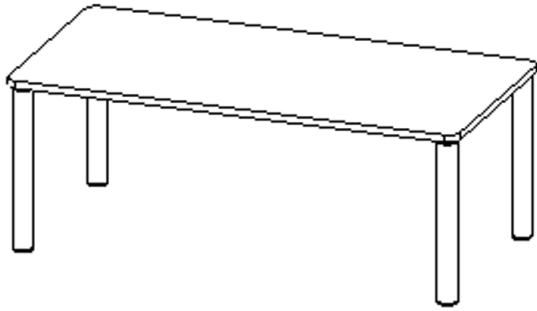

Die Ecken der Tischplatte sind großzügig abgerundet, die umlaufende Tischkante ist ballig gefräst und wasserabweisend beschichtet. Die sehr stabile Schraubkonstruktion der Tischbeine unmittelbar unter der Tischplatte bietet maximale Beinfreiheit und ist somit auch für Rollstuhlfahrer geeignet.

Rechteckige Tischplatte: 120 x 60 cm, Tischhöhe 41 cm, Tischbeine aus Massivholz Ø 60 mm. Die Holzoberfläche ist mehrfach lackiert. Der Tisch ist mit der Tischfußvariante "Stellfuß" ausgestattet.

Zubehör

EIGENSCHAFTEN

- ZALOTTI - der ZA-rgenLO-se TI-sch
- rechteckige Tischplatte, 4 verschiedene Größen
- abgerundete Ecken
- Tischplatte beidseitig mit HPL beschichtet - für Oberseite Farben, Dekore wählbar
- Schichtstoffbelag / HPL-Belag, 0,8 mm
- Trägerplatte aus stabilem Multiplex Echtholz, mehrfach verleimt, 18 mm
- ballig gerundete Tischkanten, feuchtigkeitsabweisend
- runde Tischbeine Ø 60 mm
- Tischausführung in 8 Höhen lieferbar
- Tischbeine aus Buche-Massivholz
- regulierbarer Stellfuß zum Bodenausgleich

Freistehend

26.02.2025
Seite 1/2

Artikelnummer	TIX6RE1260H1	
Breite / Höhe / Tiefe	1200 mm / 410 mm / 600 mm	47.2" / 16.1" / 23.6"
Montageart	Freistehend	
Einsatzbereich	Krippe, Kindergarten	
Zertifizierung	2 Jahre Gewährleistung	
Eigenschaften	trocken abwischbar	
Material	Holz, Schichtstoffplatte, Sperrholz/Multiplex	
Form	Rechteckig	
Produktlinie	Zalotti	