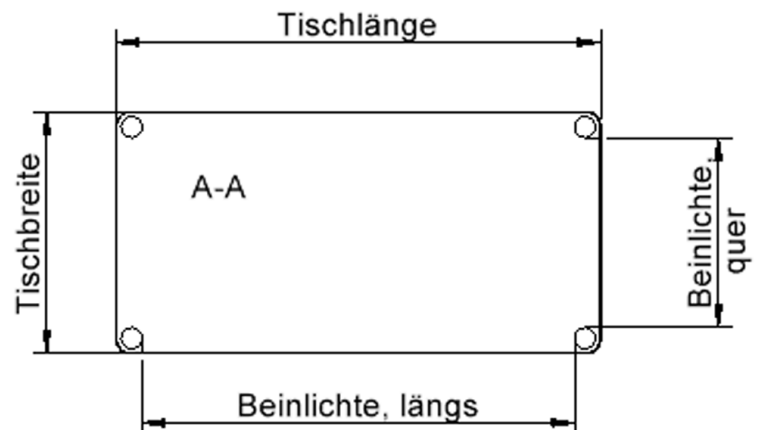

### EIGENSCHAFTEN

- ZALOTTI - der ZA-rgenLO-se TI-sch
- rechteckige Tischplatte, 4 verschiedene Größen
- abgerundete Ecken
- Tischplatte beidseitig mit HPL beschichtet - für Oberseite Farben, Dekore wählbar
- Schichtstoffbelag / HPL-Belag, 0,8 mm
- Trägerplatte aus stabilem Multiplex Echtholz, mehrfach verleimt, 18 mm
- ballig gerundete Tischkanten, feuchtigkeitsabweisend
- runde Tischbeine Ø 60 mm
- Tischausführung in 8 Höhen lieferbar
- Tischbeine aus Buche-Massivholz
- regulierbarer Stellfuß zum Bodenausgleich

## Tischbein-Lichten und Grundmaße (Angaben in [cm])

| Bezeichnung (Maße [cm]) | Tisch-Länge | Tisch-Breite | Bein-Lichte, längs | Bein-Lichte, quer |
|-------------------------|-------------|--------------|--------------------|-------------------|
| RE126                   | 120         | 60           | 105                | 45                |
| RE128                   | 120         | 80           | 105                | 65                |
| RE147                   | 140         | 70           | 125                | 55                |
| RE168                   | 160         | 80           | 145                | 65                |