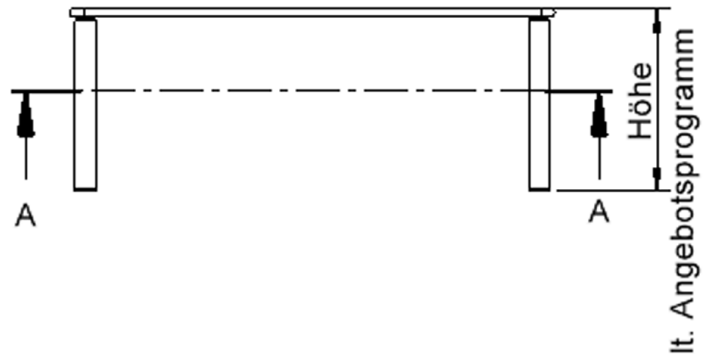

Artikelnummer	TIX6RE1281H1	
Breite / Höhe / Tiefe	1200 mm / 460 mm / 800 mm	47.2" / 18.1" / 31.5"
Montageart	Freistehend	
Einsatzbereich	Krippe, Kindergarten, Grundschule	
Zertifizierung	2 Jahre Gewährleistung	
Eigenschaften	trocken abwischbar	
Material	Holz, Schichtstoffplatte, Sperrholz/Multiplex	
Form	Rechteckig	
Produktlinie	Zalotti	

Tischbein-Lichten und Grundmaße (Angaben in [cm])

Bezeichnung (Maße [cm])	Tisch-Länge	Tisch-Breite	Bein-Lichte, längs	Bein-Lichte, quer
RE126	120	60	105	45
RE128	120	80	105	65
RE147	140	70	125	55
RE168	160	80	145	65