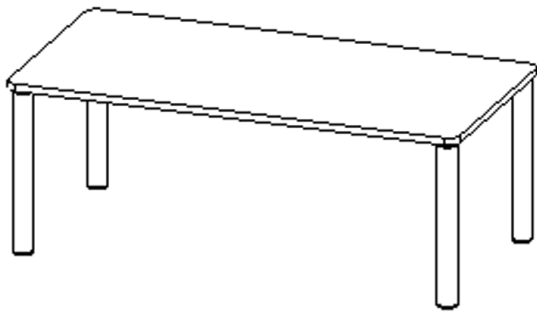

Artikelnummer	TIX6RE1281H1	
Breite / Höhe / Tiefe	1200 mm / 460 mm / 800 mm	47.2" / 18.1" / 31.5"
Montageart	Freistehend	
Einsatzbereich	Krippe, Kindergarten, Grundschule	
Zertifizierung	2 Jahre Gewährleistung	
Eigenschaften	trocken abwischbar	
Material	Holz, Schichtstoffplatte, Sperrholz/Multiplex	
Form	Rechteckig	
Produktlinie	Zalotti	

Tischbein-Lichten und Grundmaße (Angaben in [cm])

Bezeichnung (Maße [cm])	Tisch-Länge	Tisch-Breite	Bein-Lichte, längs	Bein-Lichte, quer
RE126	120	60	105	45
RE128	120	80	105	65
RE147	140	70	125	55
RE168	160	80	145	65