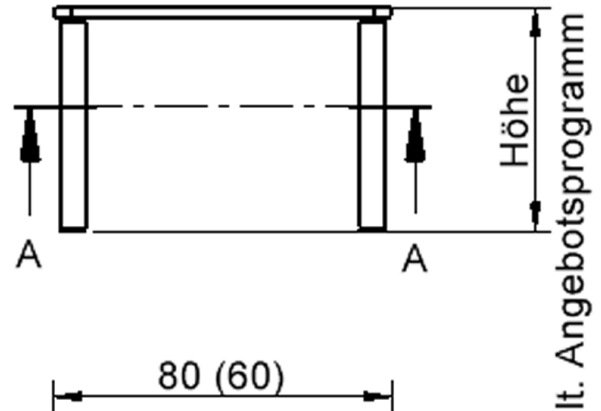

Artikelnummer	TIX6QUX666L1	
Breite / Höhe / Tiefe	600 mm / 760 mm / 600 mm	23.6" / 29.9" / 23.6"
Montageart	Freistehend	
Einsatzbereich	Kindergarten, Grundschule, Weiterführende Schule, Büro und Objekt, Konferenzraum	
Zertifizierung	2 Jahre Gewährleistung	
Eigenschaften	akustisch wirksam, trocken abwischbar	
Material	Holz, Linoleum, Sperrholz/Multiplex	
Form	Quadratisch	
Produktlinie	Zalotti