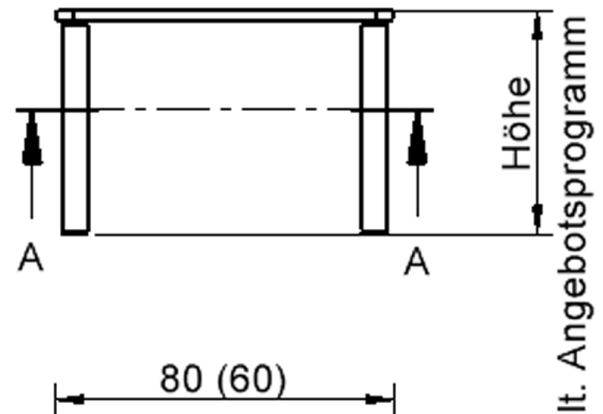

Artikelnummer	TIX6QUX666L1	
Breite / Höhe / Tiefe	600 mm / 760 mm / 600 mm	23.6" / 29.9" / 23.6"
Montageart	Freistehend	
Einsatzbereich	Kindergarten, Grundschule, Weiterführende Schule, Büro und Objekt, Konferenzraum	
Zertifizierung	2 Jahre Gewährleistung	
Eigenschaften	akustisch wirksam, trocken abwischbar	
Material	Holz, Linoleum, Sperrholz/Multiplex	
Form	Quadratisch	
Produktlinie	Zalotti