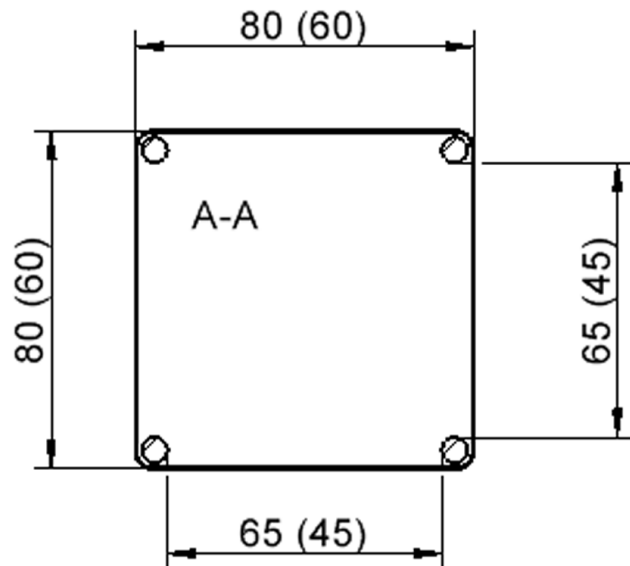

Tischbein-Lichten und Grundmaße (Angaben in [cm])

Möbelwerk Niesky GmbH
Neuhofer Straße 4-6
02906 Niesky
Deutschland

T +49 3588 2537-0
F +49 3588 2537-30
E info@moebelwerk-niesky.de
www.moebelwerk-niesky.de

© Copyright by Möbelwerk Niesky GmbH

26.02.2025
Seite 2/2