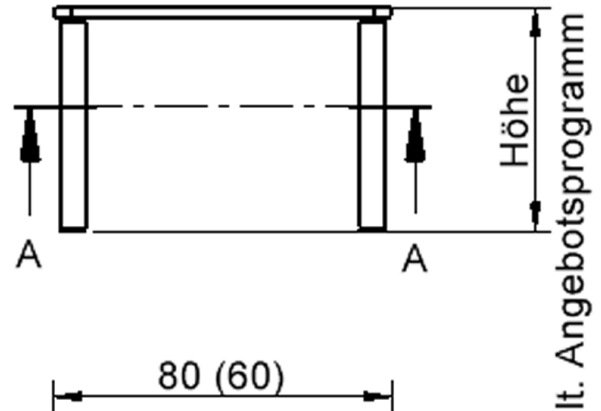

Artikelnummer	TIX6QUX664L1	
Breite / Höhe / Tiefe	600 mm / 640 mm / 600 mm	23.6" / 25.2" / 23.6"
Montageart	Freistehend	
Einsatzbereich	Krippe, Kindergarten, Grundschule	
Zertifizierung	2 Jahre Gewährleistung	
Eigenschaften	akustisch wirksam, trocken abwischbar	
Material	Holz, Linoleum, Sperrholz/Multiplex	
Form	Quadratisch	
Produktlinie	Zalotti