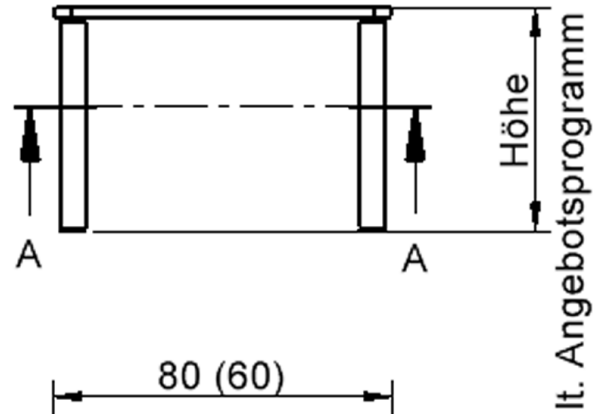

Artikelnummer	TIX6QUX663L1	
Breite / Höhe / Tiefe	600 mm / 590 mm / 600 mm	23.6" / 23.2" / 23.6"
Montageart	Freistehend	
Einsatzbereich	Krippe, Kindergarten, Grundschule	
Zertifizierung	2 Jahre Gewährleistung	
Eigenschaften	akustisch wirksam, trocken abwischbar	
Material	Holz, Linoleum, Sperrholz/Multiplex	
Form	Quadratisch	
Produktlinie	Zalotti