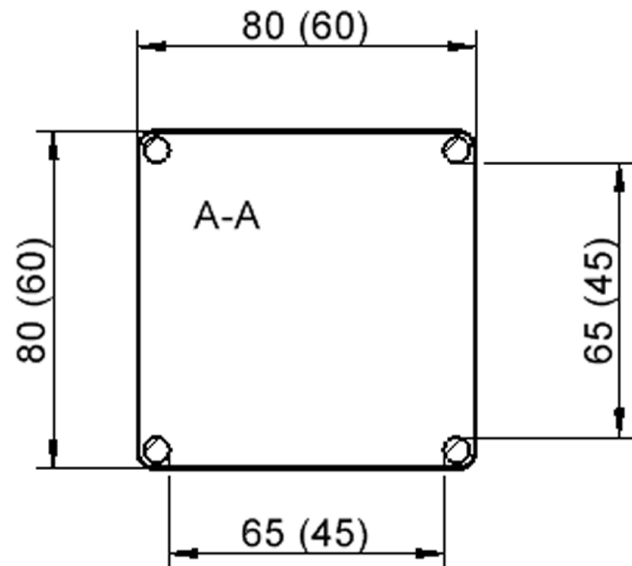

Tischbein-Lichten
und Grundmaße
(Angaben in [cm])