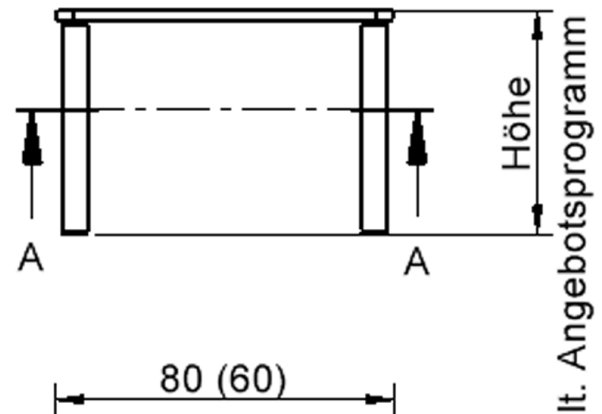

Artikelnummer	TIX6QUX662L1	
Breite / Höhe / Tiefe	600 mm / 530 mm / 600 mm	23.6" / 20.9" / 23.6"
Montageart	Freistehend	
Einsatzbereich	Krippe, Kindergarten, Grundschule	
Zertifizierung	2 Jahre Gewährleistung	
Eigenschaften	akustisch wirksam, trocken abwischbar	
Material	Holz, Linoleum, Sperrholz/Multiplex	
Form	Quadratisch	
Produktlinie	Zalotti